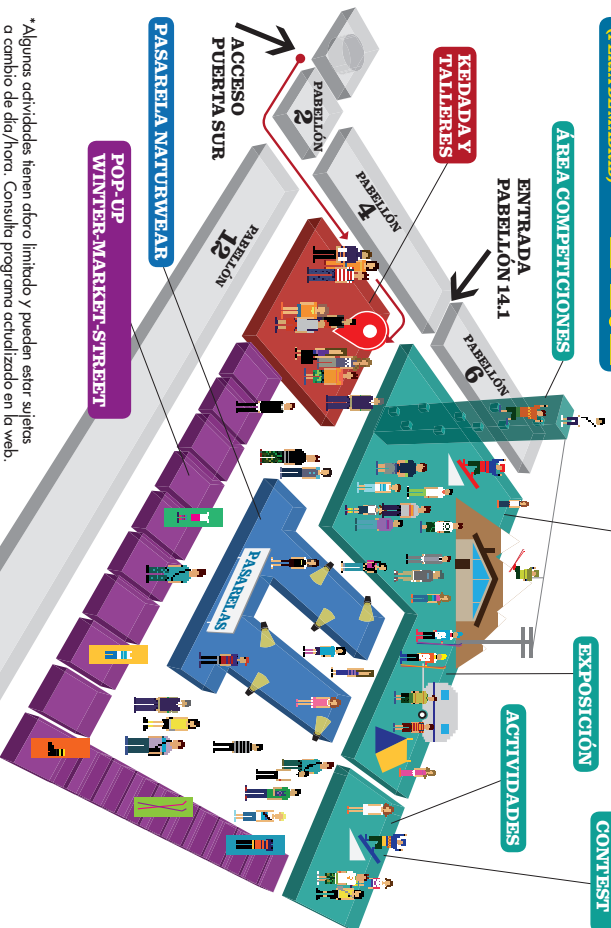

*IVA incluido.

**ACCEDE A LA
COMPRA
ONLINE**

ESTACIÓN 14.1

(FERIA DE MADRID)

NATURTECA
DABADUM

NATURIVA
DJs
CONTEST

ÁREA COMPETICIONES

EXPOSICIÓN

ACTIVIDADES

ENTRADA
PABELLÓN 14.1

KEDADA Y
TALLERES

ACCESO
PUERTA SUR

PASARELA NATURWEAR

POP-UP
WINTER-MARKET-STREET

ACTIVIDADES

15-17
Noviembre 2013
MADRID

ESTACIÓN 14.1

- Estaciones y Destinos
- FESCINAT 2013 - I Festival de Cine de Montañas y Aventuras
- MADRID SKALAN BLOQUE (Fed. Madrileña de Montañismo)
- Campeonato de España y de Madrid en Bloque
- Patinaje/ Roller (Impulso Urbano)
- Trial-Bikes
- Talleres Fotografía y Realización en la Naturaleza
- Naturiva DJs Contest
- NaturTeca Dabadium
- Speed Dating

MADRID WINTER WEEK - PRIMERA NEVADA DEL AÑO (9-17 Noviembre)*

- Escapada a la Montaña "Club Naturiva" (9 de noviembre)
- Escalada Rocódromo Madrid Río
- Curso y Exhibiciones Palacio de Hielo (Madrid)
- ORIENTURIVA (Técnicas de Orientación en la Montaña)
- Competiciones de la FMDI en Madrid SnowZone