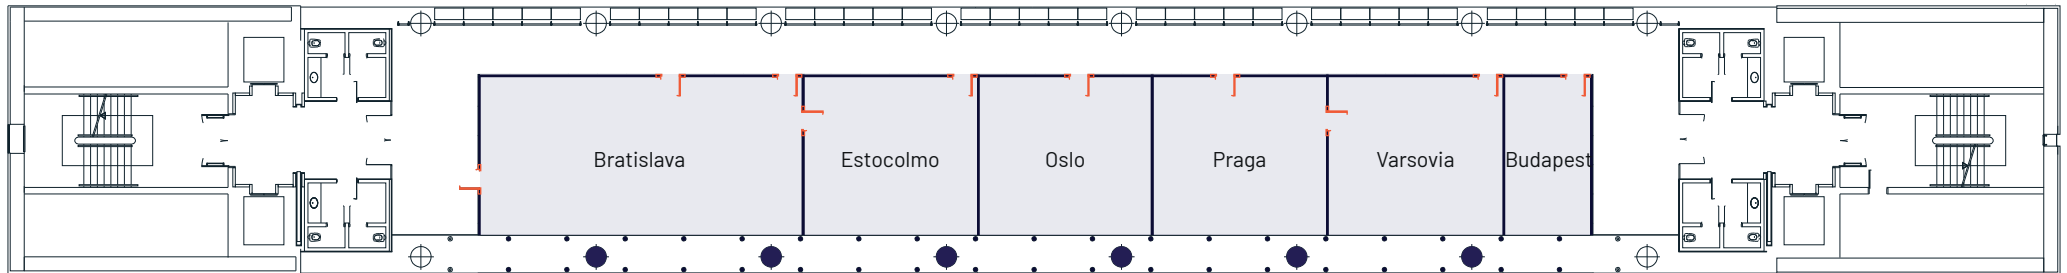

Todas las salas - Derecha All the rooms - Right wing

IFEMA Palacio Municipal - Planta 4 / Floor 4

Area	Superficie bruta(m ²) Gross Surface (sq.m.)	Capacidades / Capacities			
		Teatro Theatre	Escuela School	Banquete Banquet	Consejo Board
Varsovia	50	42	20	33	18
Praga	50	42	20	33	18
Estocolmo	50	42	20	33	18

Area	Superficie bruta(m ²) Gross Surface (sq.m.)	Capacidades / Capacities			
		Teatro Theatre	Escuela School	Banquete Banquet	Consejo Board
Oslo	50	42	20	33	18
Busapest	24	20	9	16	–
Bratislava	91	77	36	61	36