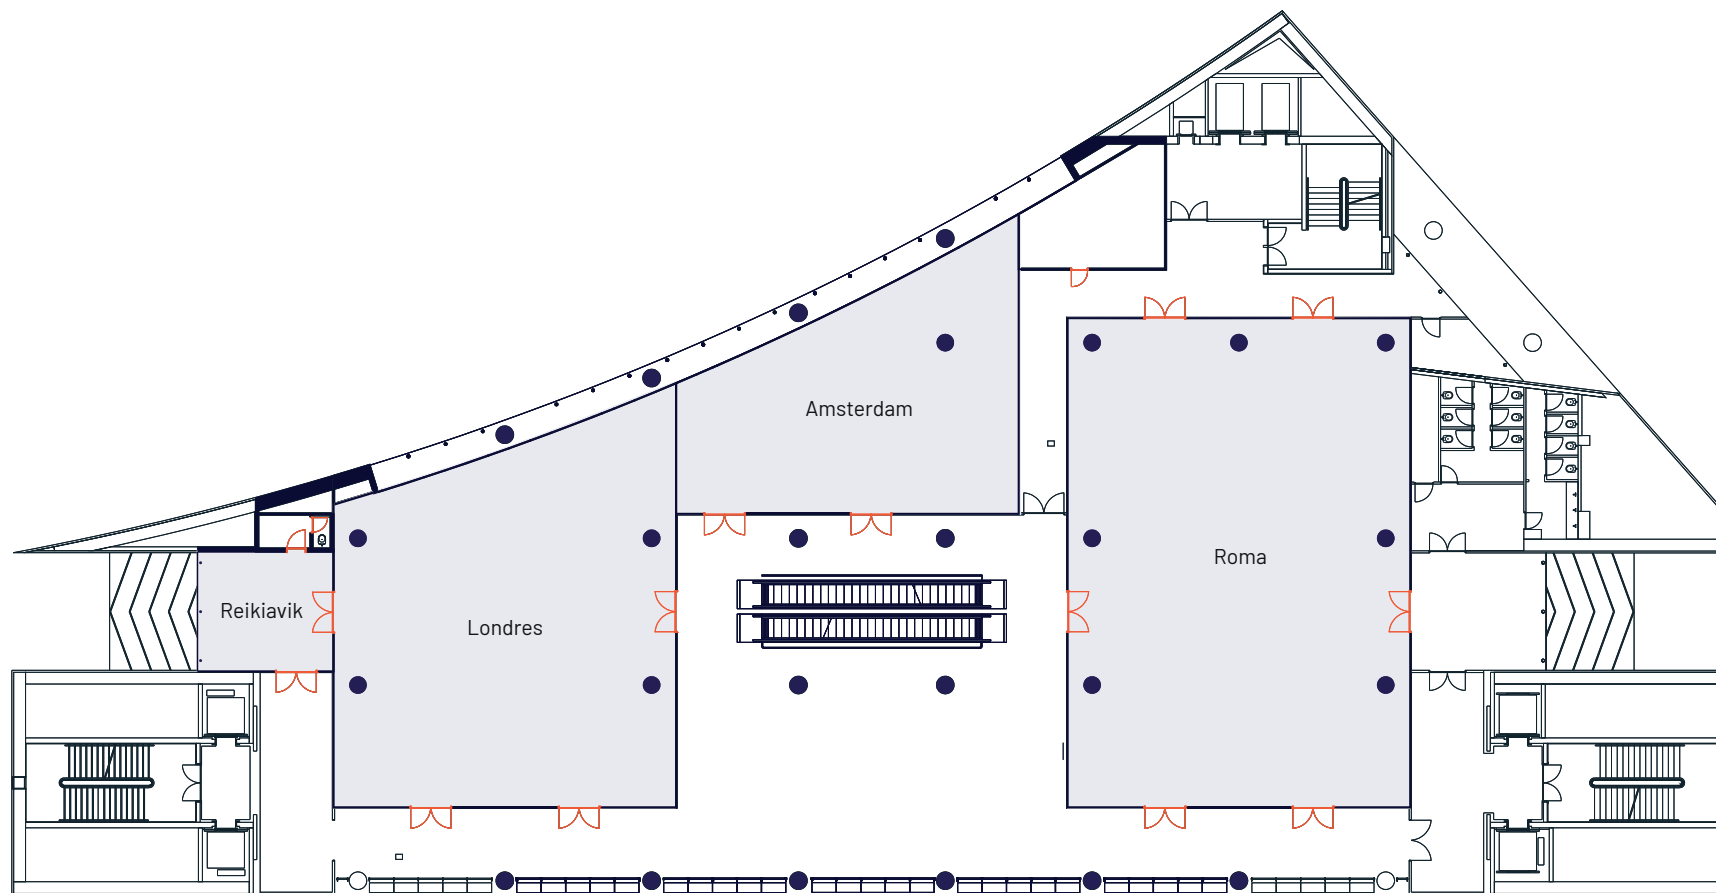

Todas las salas - Izquierda **All the rooms - Left wing**

IFEMA Palacio Municipal - Planta 2 / Floor 2

Area	Superficie bruta(m ²) Gross Surface (sq.m.)	Capacidades / Capacities			
		Teatro Theatre	Escuela School	Banquete Banquet	Consejo Board
Roma	432	385	270	210	86
Londres	318	258	174	150	72

Area	Superficie bruta(m ²) Gross Surface (sq.m.)	Capacidades / Capacities			
		Teatro Theatre	Escuela School	Banquete Banquet	Consejo Board
Amsterdam	186	145	108	90	54
Reikiavik	41	18	12	10	12