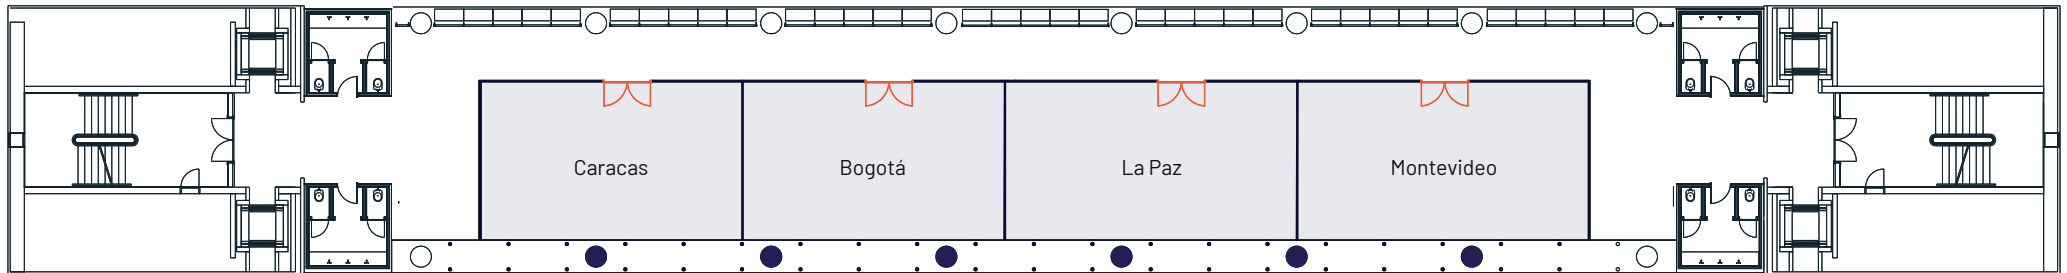

Todas las salas - Derecha All the rooms - Right wing

IFEMA Palacio Municipal - Planta 2 / Floor 2

Area	Superficie bruta(m ²) Gross Surface (sq.m.)	Capacidades / Capacities			
		Teatro Theatre	Escuela School	Banquete Banquet	Consejo Board
Caracas	74	56	36	30	30
Bogotá	74	56	36	30	30

Area	Superficie bruta(m ²) Gross Surface (sq.m.)	Capacidades / Capacities			
		Teatro Theatre	Escuela School	Banquete Banquet	Consejo Board
La Paz	82	64	45	32	30
Montevideo	82	65	5	30	30