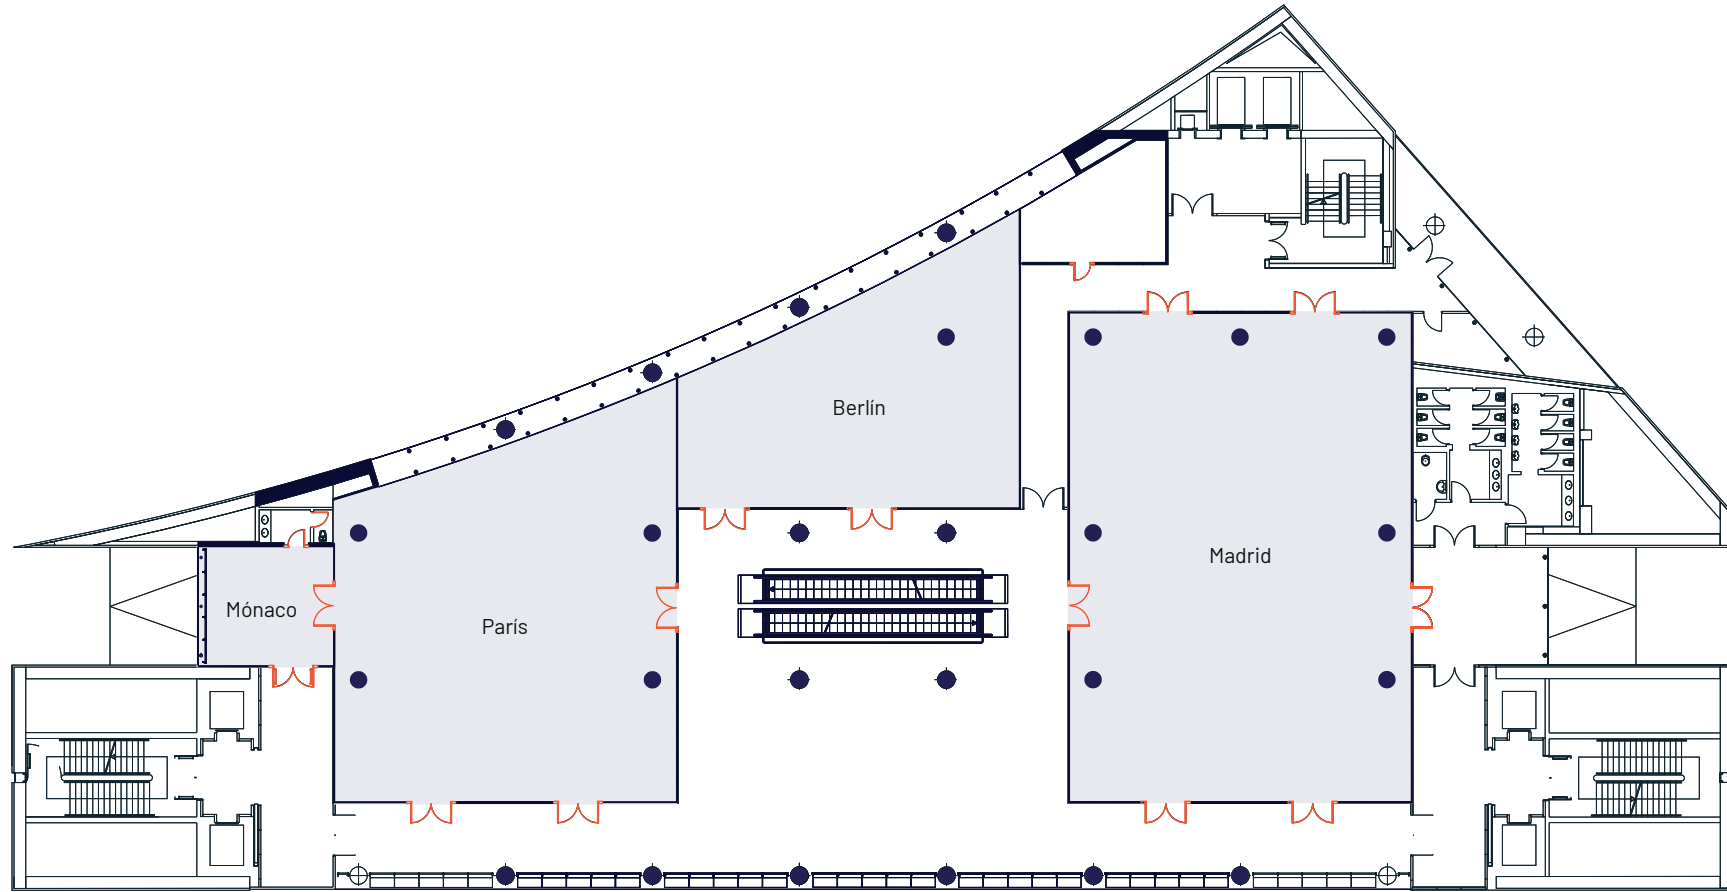

Todas las salas - Izquierda **All the rooms - Left wing**

IFEMA Palacio Municipal - Planta 1 / Floor 1

Area	Superficie bruta(m ²) Gross Surface (sq.m.)	Capacidades / Capacities			
		Teatro Theatre	Escuela School	Banquete Banquet	Consejo Board
Madrid	432	385	270	210	86
París	318	258	174	150	72

Area	Superficie bruta(m ²) Gross Surface (sq.m.)	Capacidades / Capacities			
		Teatro Theatre	Escuela School	Banquete Banquet	Consejo Board
Berlín	186	145	108	90	54
Múnaco	41	18	12	10	12