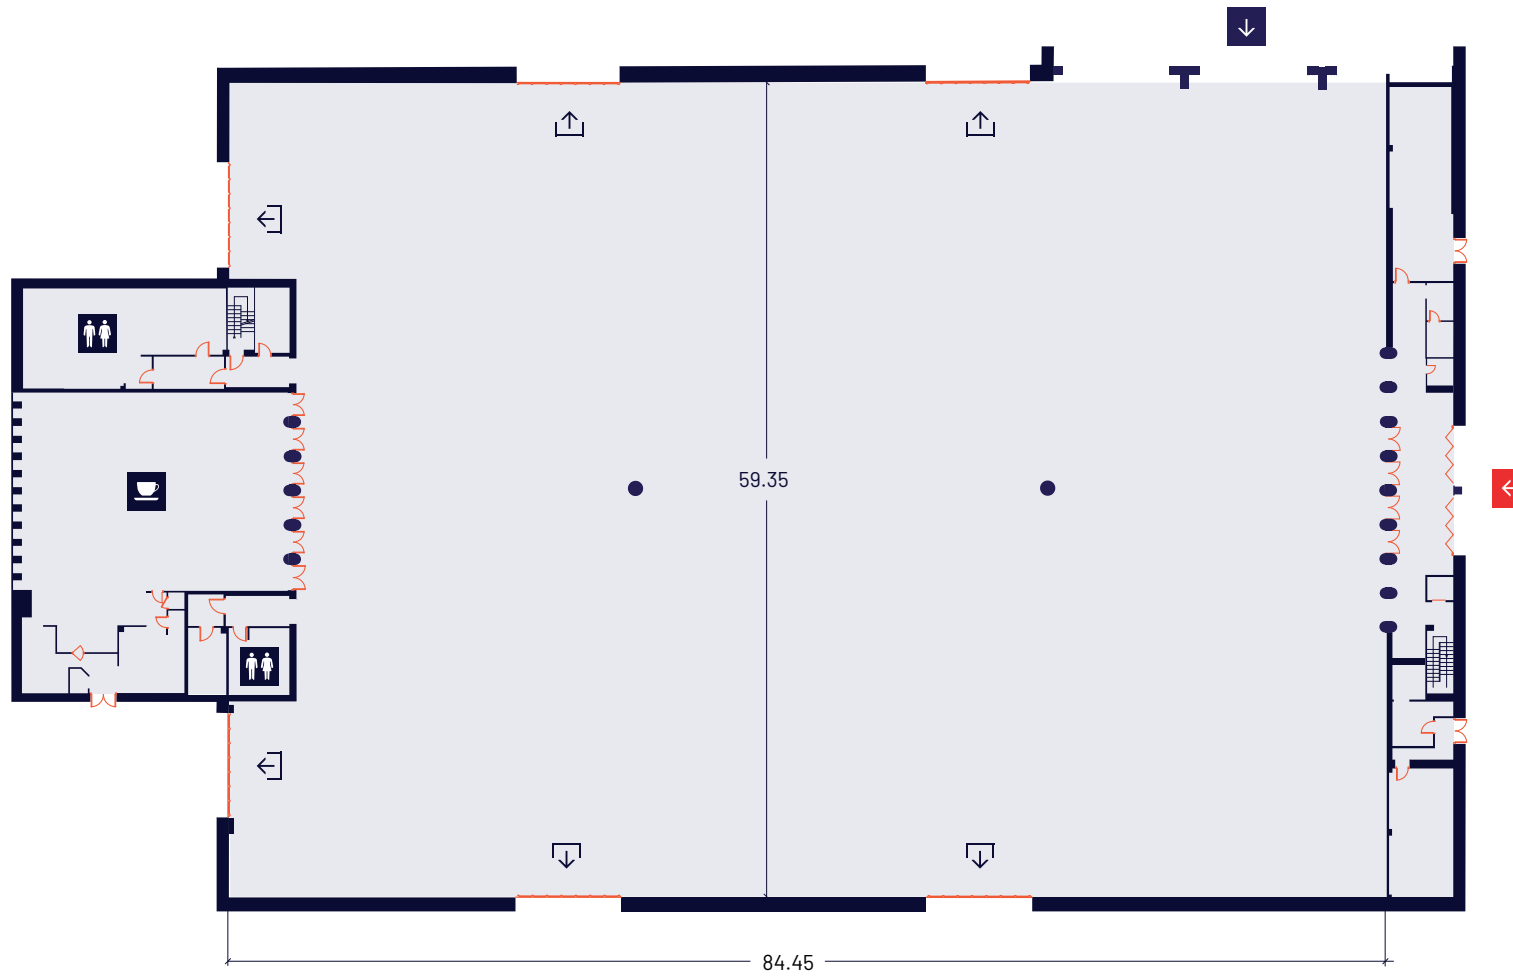

Acceso Norte →
North
Access

Acceso Este
← East
Access

Acceso Oeste →
West
Access

Acceso Sur
← South
Access

Pabellón 1 Hall 1

Recinto Ferial

 Acceso general / General access

 Acceso desde Núcleo 1 / Access from Nuclei 1

 Salida de emergencia / Emergency exit

 Aseos / Toilets

 Restaurante / Restaurant

-  Acceso general / General access
-  Acceso desde Núcleo 1 / Access from Núcleo 1
-  Salida de emergencia / Emergency exit

-  Aseos / Toilets
-  Restaurante / Restaurant

| Superficie bruta (m2) Gross Surface (sq.m.) | Capacidades / Capacities | | | |
|--|--------------------------|-------------------|---------------------|------------------|
| | Teatro Theatre | Escuela School | Banquete Banquet | Consejo Board |
| 5.400 | 3.024 | 6.000 | 2.600 | 2.600 |