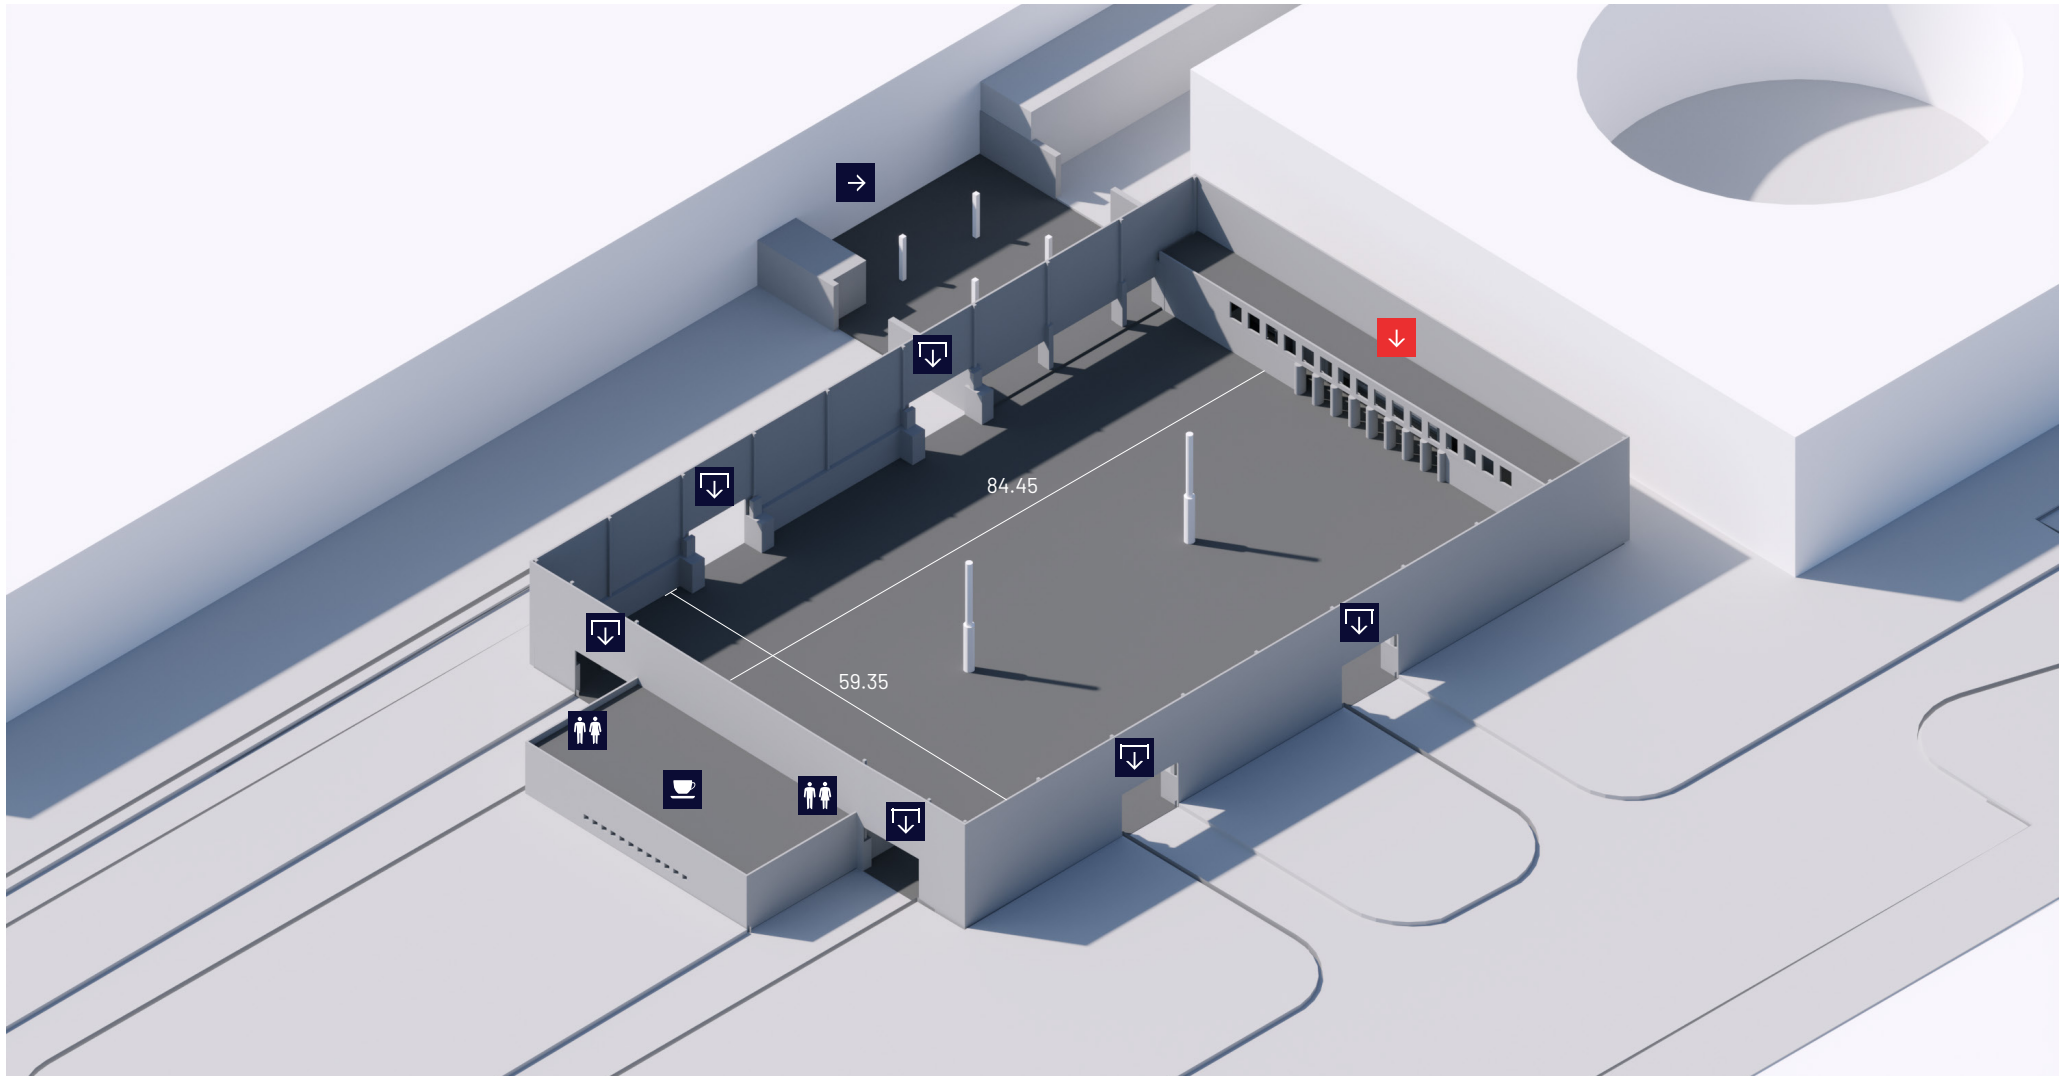

Acceso Norte →
North
Access

Acceso Este
← East
Access

Acceso Oeste →
West
Access

Acceso Sur
← South
Access

Pabellón 1 Hall 1

Recinto Ferial

 Acceso general / General access

 Acceso desde Núcleo 1 / Access from Nuclei 1

 Salida de emergencia / Emergency exit

 Aseos / Toilets

 Restaurante / Restaurant

-  Acceso general / General access
-  Acceso desde Núcleo 1 / Access from Núcleo 1
-  Salida de emergencia / Emergency exit

-  Aseos / Toilets
-  Restaurante / Restaurant

| Superficie bruta (m2) Gross Surface (sq.m.) | Capacidades / Capacities | | | |
|--|--------------------------|-------------------|---------------------|------------------|
| | Teatro Theatre | Escuela School | Banquete Banquet | Consejo Board |
| 5.400 | 3.024 | 6.000 | 2.600 | 2.600 |