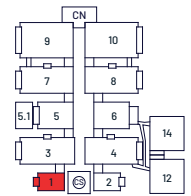

Acceso Norte →
North
Access

Acceso Este
← East
Access

Acceso Oeste →
West
Access

Acceso Sur
← South
Access

Pabellón 1 Hall 1

Recinto Ferial

 Acceso general / General access

 Acceso desde Núcleo 1 / Access from Nuclei 1

 Salida de emergencia / Emergency exit

 Aseos / Toilets

 Restaurante / Restaurant

-  Acceso general / General access
-  Acceso desde Núcleo 1 / Access from Núcleo 1
-  Salida de emergencia / Emergency exit

-  Aseos / Toilets
-  Restaurante / Restaurant

| Superficie bruta (m2) Gross Surface (sq.m.) | Capacidades / Capacities | | | |
|--|--------------------------|-------------------|---------------------|------------------|
| | Teatro Theatre | Escuela School | Banquete Banquet | Consejo Board |
| 5.400 | 3.024 | 6.000 | 2.600 | 2.600 |