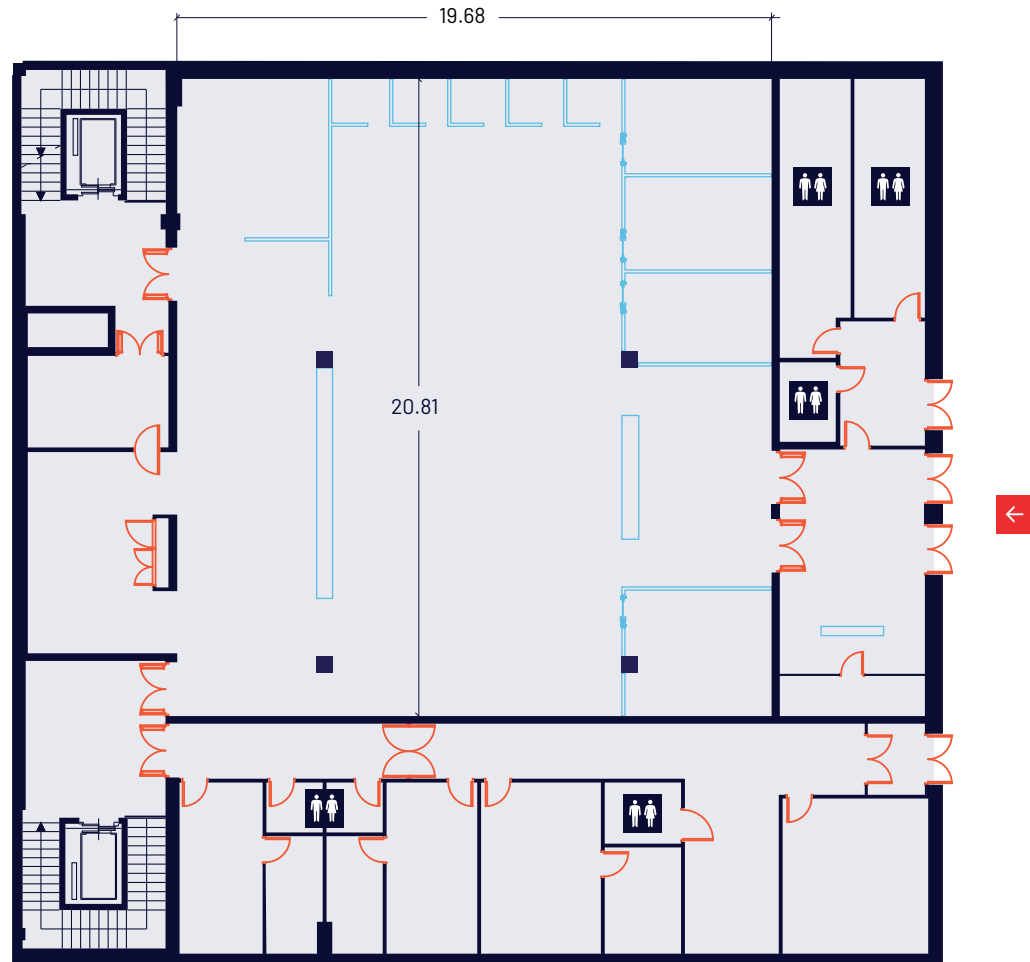

Business Centre

Recinto Ferial

-  Acceso general / General access
-  Aseos / Toilets

-  Acceso general / General access
-  Aseos / Toilets

Superficie bruta (m2) Gross Surface (sq.m.)	Capacidades / Capacities			
	Teatro Theatre	Escuela School	Banquete Banquet	Consejo Board
481	–	–	–	–