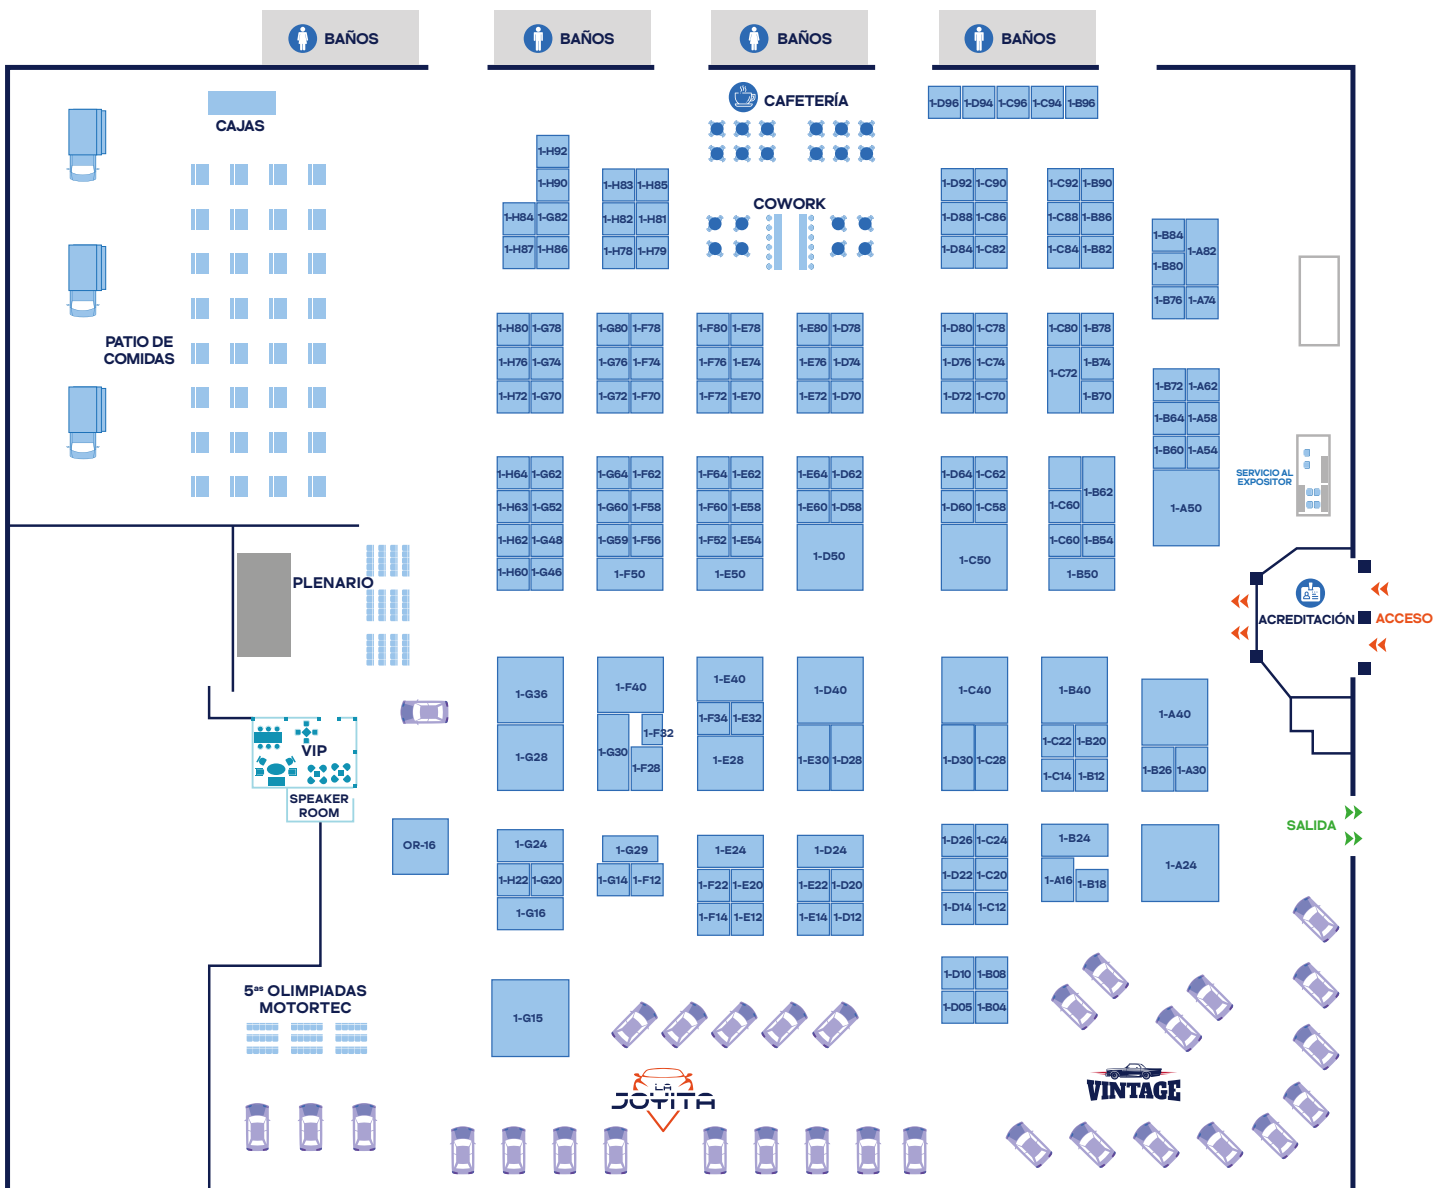

# PLANO GENERAL MOTORTEC 2026

5ª Exhibición Internacional del Aftermarket para la Industria Automotriz dirigida a los profesionales de Chile y Latinoamérica.