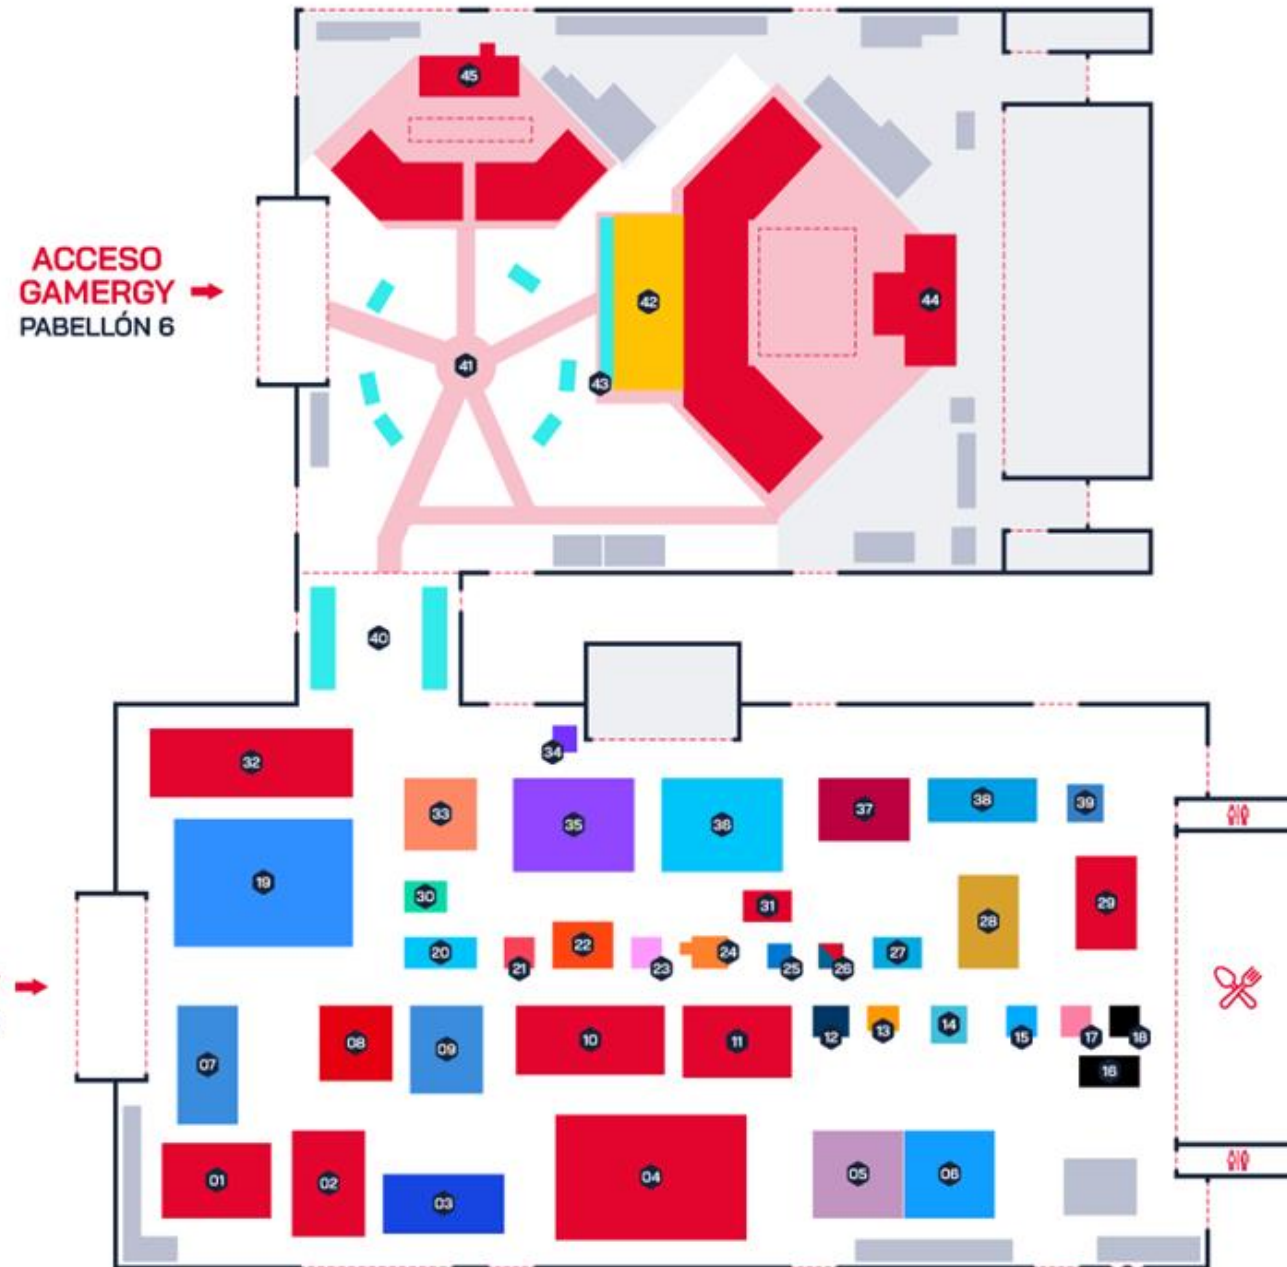

¿ QUÉ PUEDES ENCONTRAR

EN amazon | GY GAMER GY ?

- 01 ARENA MOBILE
- 02 ESPACIO MULTIUSOS
- 03 ZONA INDIE | MADRID IN GAME
- 04 GGSTAGE
- 05 AMAZON UNIVERSITY ESPORTS
- 06 JUNIOR ESPORTS
- 07 SIM RACING LENOVO
- 08 NINTENDO
- 09 LENOVO
- 10 ARENA FIGHTING
- 11 ARENA CONSOLA
- 12 UNIVERSIDAD FRANCISCO DE VITORIA
- 13 AMAZON RETAIL
- 14 LOGITECH
- 15 OXYGEN GAMING
- 16 GG SIM RACING
- 17 ZEST
- 18 PRINCIPALITY
- 19 CIRCUITO TORMENTA + RIOT FANZONE
- 20 INTEL
- 21 REMOTTO
- 22 JBL
- 23 FIVE MEDIA CLAN
- 24 DORITOS
- 25 MICROSOFT
- 26 DOMINO'S
- 27 PRIME VIDEO
- 28 HERETICS
- 29 JUEGOS DE MESA
- 30 GAMERGY WORLD
- 31 RFEF
- 32 BATTLE ROYALE
- 33 TFT
- 34 WILD RIFT
- 35 TWITCH ADS
- 36 ARENA PC INTEL
- 37 RED BULL
- 38 MEDION
- 39 MSI SIMULATION
- 40 TIENDAS
- 41 FOOD TRUCKS
- 42 ZONA VIP
- 43 AMAZON LOCKERS
- 44 ESCENARIO PRINCIPAL
- 45 ESCENARIO SECUNDARIO

# EL ATAQUE DE LOS MONSTRUOS EN LA ARENA DE TFT

| VIERNES 16                                    | SÁBADO 17  | DOMINGO 18                                     |
|---|--|--|
| <b>FIRMA LA BANDERA</b><br>12:00 - 13:00      | <b>PARTIDAS CON SNOODY</b><br>10:00 - 12:00            | <b>LOBBYS ABIERTOS</b><br>10:00 - 12:00        |
|   | <b>COPA NOVATA</b><br>12:00 - 14:00                    | <b>MEETS&amp;GREET MANUTE</b><br>12:00 - 13:00 |
| <b>MINIJUEGOS CON IGUANA</b><br>16:30 - 17:30 | <b>LOBBYS ABIERTOS</b><br>14:00 - 16:00                | <b>MINIJUEGOS CON IGUANA</b><br>13:00 - 14:00  |
|   | <b>LOBBYS TFTERAS</b><br>16:00 - 18:00                 | <b>LOBBYS ABIERTOS</b><br>14:00 - 17:00        |
| <b>LOBBYS ABIERTOS</b><br>18:30 - 21:00       | <b>SHOWMATCH STREAMERS FT. IGUANA</b><br>18:00 - 19:30 | <b>MASTER CLASS SNOODY</b><br>18:00 - 19:00    |
|   | <b>LOBBYS ABIERTOS</b><br>19:30 - 21:00                |  |