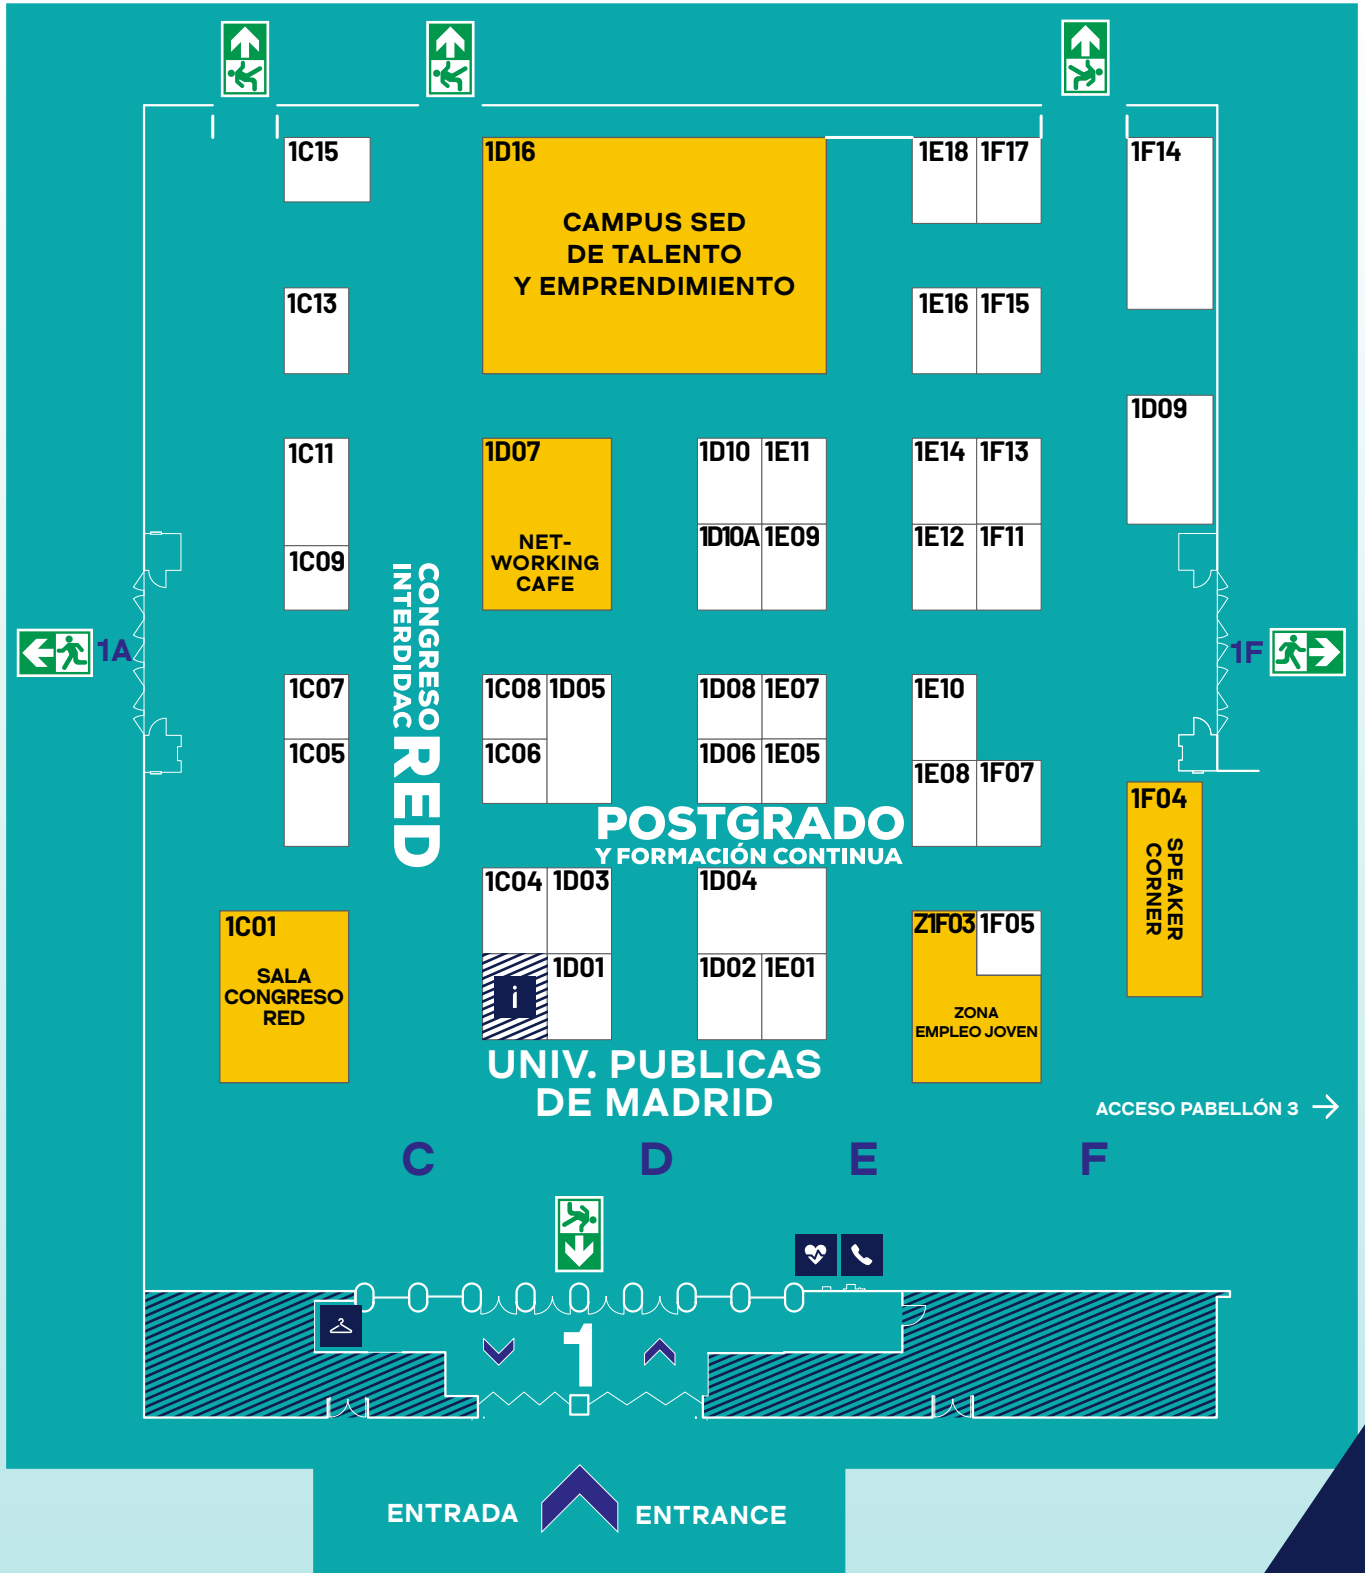

# Pabellón 1

POSTGRADO Y FORMACIÓN CONTINUA  
CONGRESO RED INTERDIDAC  
DEL 7 AL 9 DE MARZO

Semana de la  
*Educación*

# Pabellón 3

AULA  
SCHOOLS DAY  
DEL 6 AL 10 DE MARZO

Semana de la  
*Educación*

# Pabellón 5

AULA  
DEL 6 AL 10 DE MARZO

Semana de la  
**Educación**

XIII FERIA  
madridesciencia