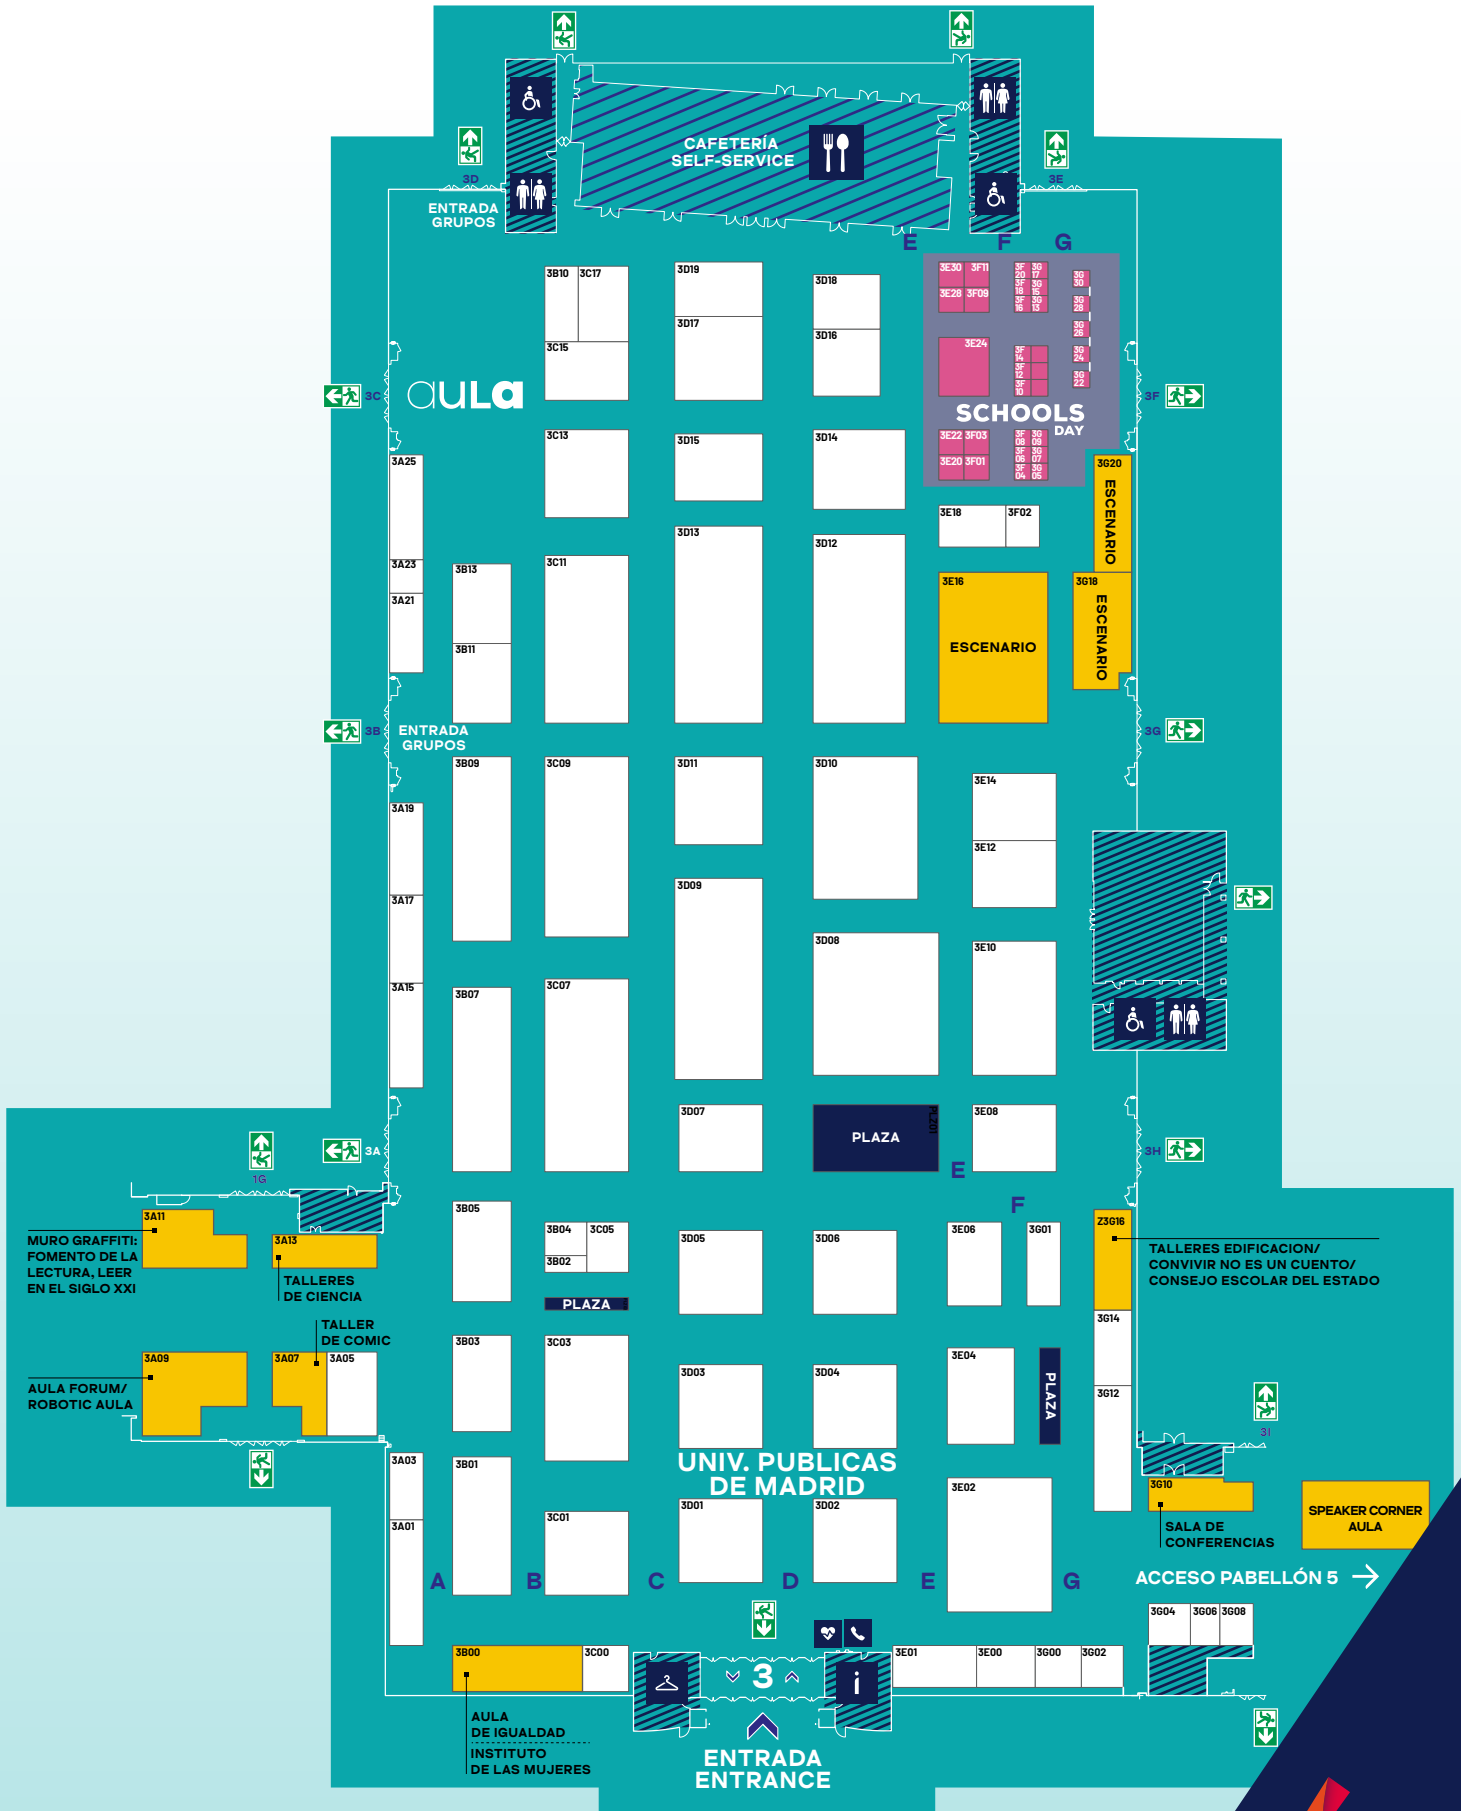

# Pabellón 1

POSTGRADO Y FORMACIÓN CONTINUA  
CONGRESO RED INTERDIDAC  
DEL 7 AL 9 DE MARZO

Semana de la  
*Educación*

# Pabellón 3

AULA  
SCHOOLS DAY  
DEL 6 AL 10 DE MARZO

Semana de la  
*Educación*

# Pabellón 5

AULA  
DEL 6 AL 10 DE MARZO

Semana de la  
**Educación**

XIII FERIA  
madridesciencia