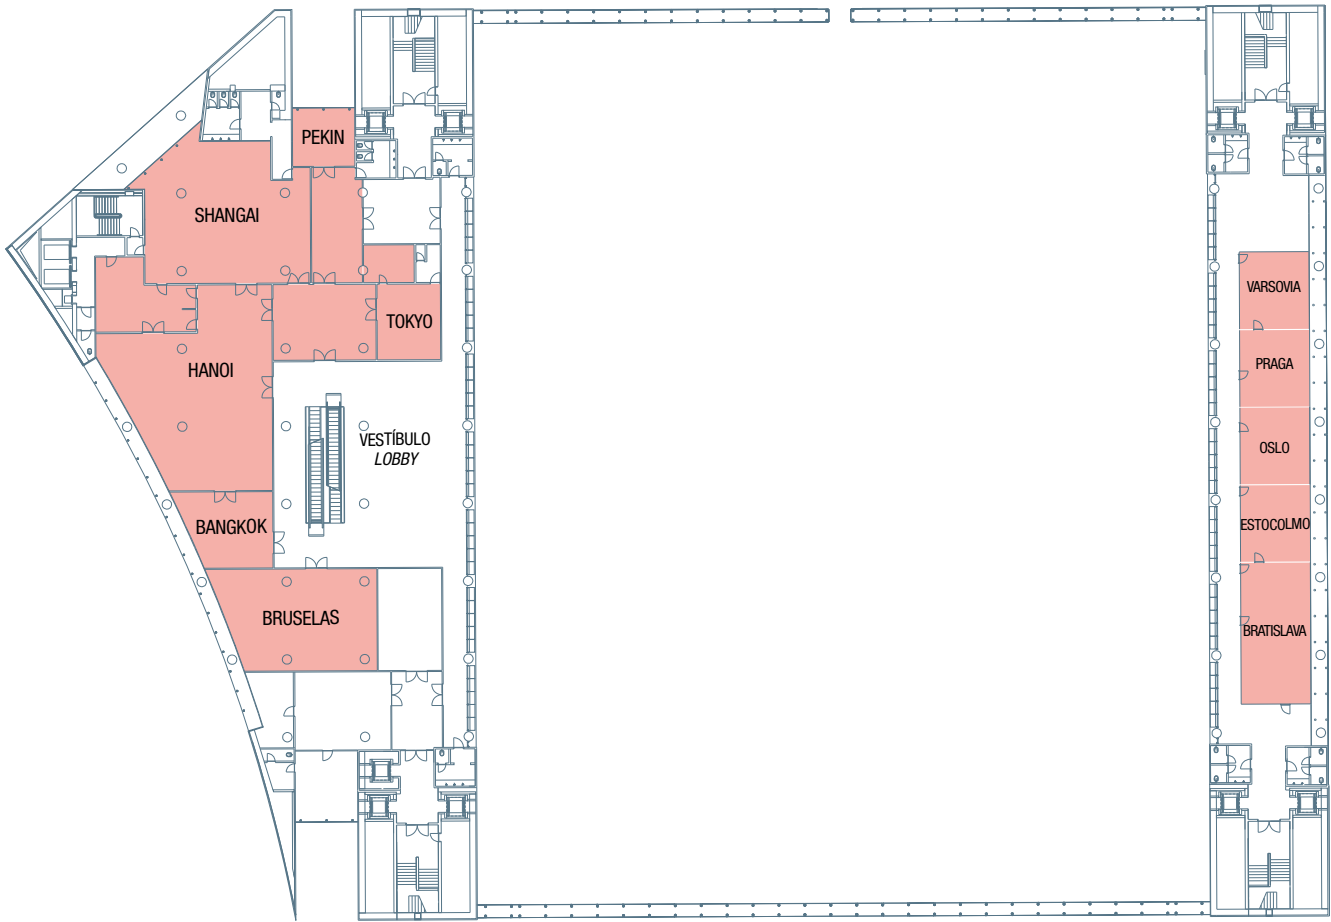

Planta / Floor / 4

AREAS/ AREAS		CAPACIDADES MAXIMAS / MAXIMUM CAPACITIES						TARIFAS / RATES (€)	
LOCALIZACIÓN LOCATION	NOMBRE NAME	SUPERFICIE M² SURFACE	GRADAS RISES SEATING	TEATRO THEATRE	ESCUELA CLASSROOM	BANQUETE BANQUET	CONSEJO BOARDROOM	COMPLETA FULL DAY	MEDIA HALF DAY
DERECHA	Varsovia	50	X	42	20	33	18	614 €	368 €
	Praga	50	X	42	20	33	18	614 €	368 €
	Estocolmo	50	X	42	20	33	18	614 €	368 €
	Oslo	50	X	42	20	33	18	614 €	368 €
	Bratislava	91	X	77	36	61	36	859 €	515 €
	Todas las salas / All rooms	X	X	X	X	X	X	3.068 €	1.841 €
IZQUIERDA Left Wing	Bruselas	144	X	X	X	X	42	1.519 €	912 €
	Bangkok	60	X	X	X	X	X	351 €	210 €
	Hanoi	245	X	X	X	X	X	1.110 €	666 €
	Shanghai	192	192	148	105	180	48	1.870 €	1.122 €
	Tokyo	45	X	X	X	X	X	351 €	210 €
	Pekin	34	X	X	X	X	X	526 €	316 €
	Todas las salas / All rooms	X	X	X	X	X	X	2.337 €	1.402 €