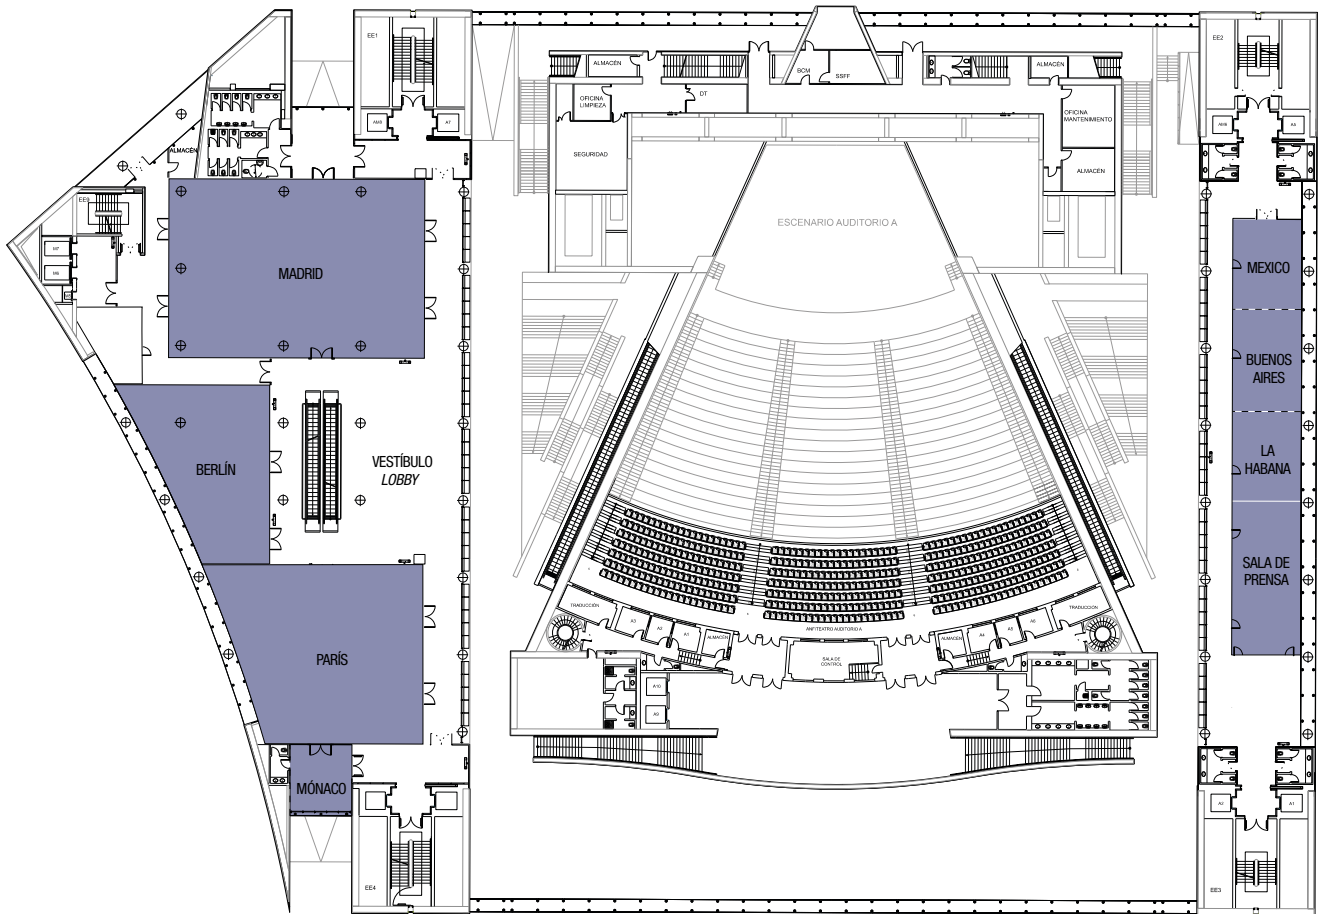

Planta / Floor / 1

AREAS/ AREAS		CAPACIDADES MAXIMAS / MAXIMUM CAPACITIES							TARIFAS / RATES (€)	
LOCALIZACIÓN LOCATION	NOMBRE NAME	SUPERFICIE (m²) SURFACE (SQM)	AFORO MÁXIMO MAXIMUM CAPACITIES	TEATRO THEATRE	ESCUELA CLASSROOM	BANQUETE BANQUET	CONSEJO BOARDROOM	COMPLETA FULL DAY	MEDIA HALF DAY	
DERECHA Right Wing	PRIMERA PLANTA 1st floor	La Habana	58	58	44	27	20	18	614 €	368 €
		Buenos Aires	66	66	51	33	24	24	614 €	368 €
		México	58	58	32	21	20	18	614 €	368 €
		Sala prensa / Press room	100	X	X	45	X	X	2.454 €	1.472 €
		Todas las salas / All rooms	X	182	177	120	80	78	1.472 €	883 €
IZQUIERDA Left Wing	PRIMERA PLANTA 1st floor	Madrid	428	428	385	270	210	96	3.214 €	3.214 €
		Paris	315	315	258	174	150	72	2.571 €	1.543 €
		Berlín	185	185	145	108	90	54	1.595 €	957 €
		Mónaco	41	41	18	12	10	12	614 €	368 €
		Todas las salas / All rooms	X	X	X	X	X	X	7.362 €	4.417 €