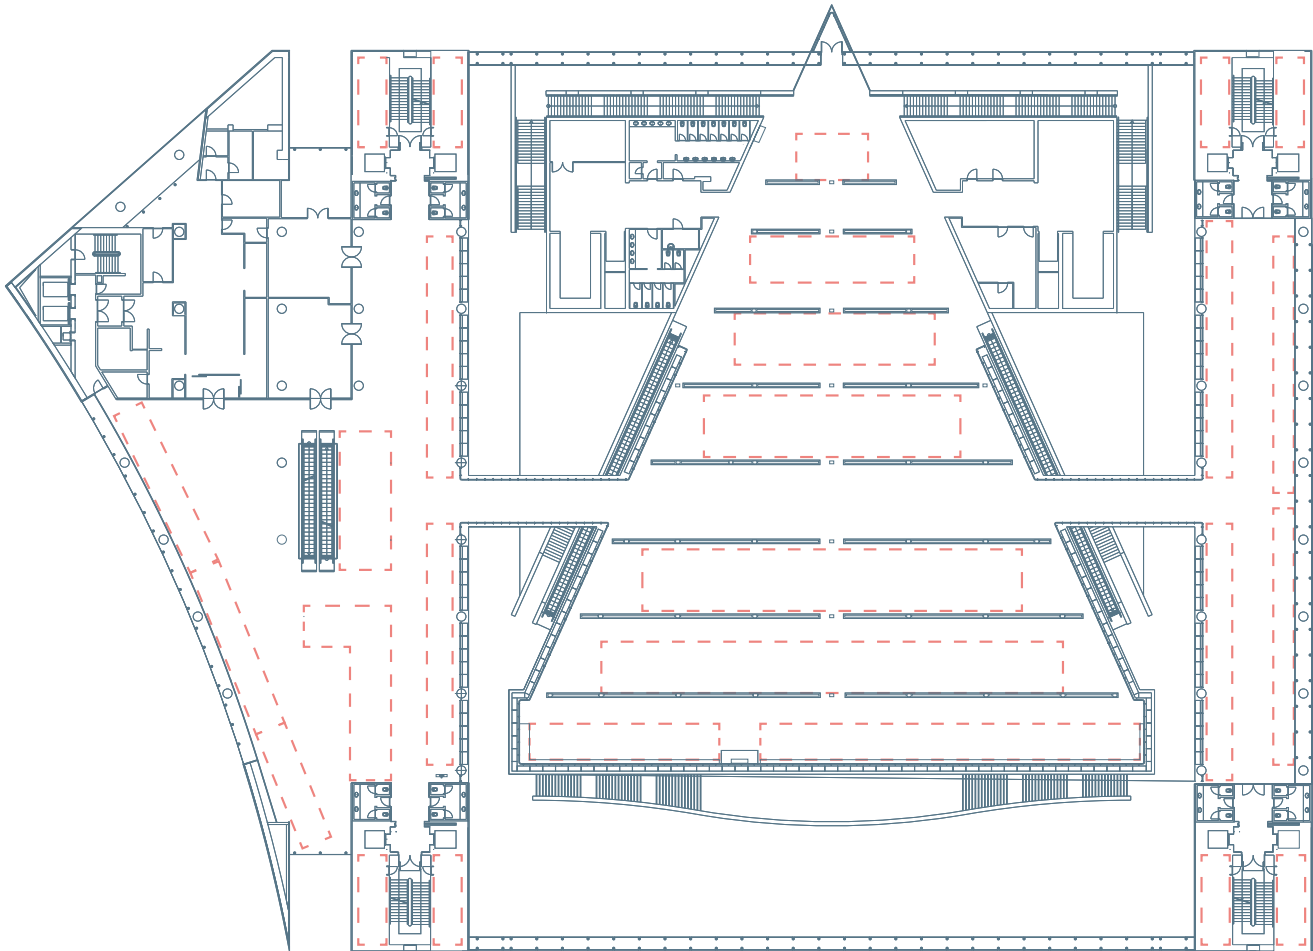

Planta / Floor / Espacio Polivalente / Multipurpose space

Zona de Exposición
Exhibition area

AREAS/ AREAS		CAPACIDADES MAXIMAS / MAXIMUM CAPACITIES						TARIFAS / RATES (€)		
LOCALIZACIÓN LOCATION	NOMBRE NAME	SUPERFICIE (m²) SURFACE (SQM)	AFORO MÁXIMO MAXIMUM CAPACITIES	TEATRO THEATRE	ESCUELA CLASSROOM	BANQUETE BANQUET	CONSEJO BOARDROOM	COMPLETA FULL DAY	MEDIA HALF DAY	
ESPACIO POLIVALENTE Multipurpose Space	TERCERA PLANTA 3rd floor	Espacio Polivalente Exposiciones / Multipurpose space for exhibitions	2431,19 m² (1) / 992 m² (2)	1.050	X	X	990	X	30.677 €	18.406 €
		Vestibulo derecho / Right Lobby	491 m² (1) / 212 m² (2)	254	X	X	120	X	X	X
		Vestibulo izquierdo / Left Lobby	1.167 m² (1) / 370,5 m² (2)	578	X	X	370	X	X	X
		Espacio Polivalente + v derecha + v izquierda Multipurpose space for exhibitions + Right Lobby + Left Lobby	4.218,6 m² (1) / 1.589 m² (2)	1.882	X	X	1.480	X	41.370 €	24.822 €

(1) m² brutos / Gross sqm.

(2) m² netos de exposición / Net sqm. of exhibition