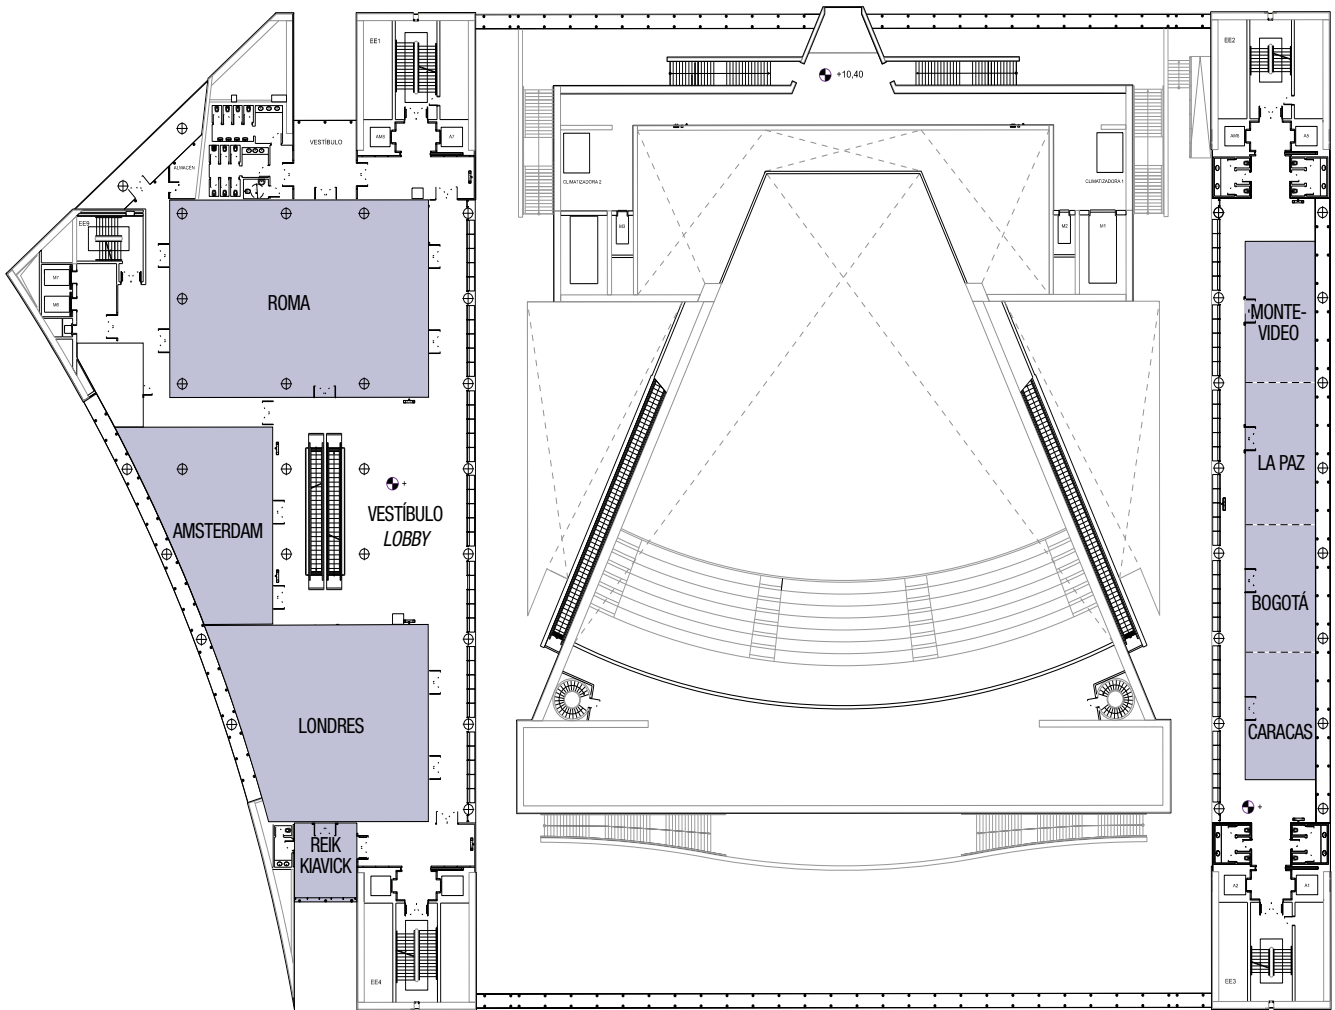

(1) m² brutos / Gross sqm.

(2) m² netos de exposición / Net sqm. of exhibition

Planta / Floor / 1

AREAS/ AREAS		CAPACIDADES MAXIMAS / MAXIMUM CAPACITIES							TARIFAS / RATES (€)	
LOCALIZACIÓN LOCATION	NOMBRE NAME	SUPERFICIE (m ²) SURFACE (SQM)	AFORO MÁXIMO MAXIMUM CAPACITIES	TEATRO THEATRE	ESCUELA CLASSROOM	BANQUETE BANQUET	CONSEJO BOARDROOM	COMPLETA FULL DAY	MEDIA HALF DAY	
DERECHA Right Wing	PRIMERA PLANTA 1st floor	La Habana	58	58	44	27	20	18	614 €	368 €
		Buenos Aires	66	66	51	33	24	24	614 €	368 €
		México	58	58	32	21	20	18	614 €	368 €
		Sala prensa / Press room	100	X	X	45	X	X	2.454 €	1.472 €
		Todas las salas / All rooms	X	182	177	120	80	78	1.472 €	883 €
IZQUIERDA Left Wing	PRIMERA PLANTA 1st floor	Madrid	428	428	385	270	210	96	3.214 €	3.214 €
		Paris	315	315	258	174	150	72	2.571 €	1.543 €
		Berlín	185	185	145	108	90	54	1.595 €	957 €
		Mónaco	41	41	18	12	10	12	614 €	368 €
		Todas las salas / All rooms	X	X	X	X	X	X	7.362 €	4.417 €

Planta / Floor / 2

AREAS/ AREAS		CAPACIDADES MAXIMAS / MAXIMUM CAPACITIES							TARIFAS / RATES (€)	
LOCALIZACIÓN LOCATION	NOMBRE NAME	SUPERFICIE (m²) SURFACE (SQM)	AFORO MÁXIMO MAXIMUM CAPACITIES	TEATRO THEATRE	ESCUELA CLASSROOM	BANQUETE BANQUET	CONSEJO BOARDROOM	COMPLETA FULL DAY	MEDIA HALF DAY	
DERECHA Right Wing	SEGUNDA PLANTA 2nd floor	Caracas	75	75	56	36	30	30	736 €	442 €
		Bogotá	75	75	56	36	30	30	736 €	442 €
		La Paz	83	84	64	45	32	30	859 €	515 €
		Montevideo	84	84	65	45	30	30	859 €	515 €
		Todas las salas / All rooms	X	318	310	225	130	130	2.945 €	1.767 €
IZQUIERDA Left Wing	SEGUNDA PLANTA 2nd floor	Roma	428	428	385	270	210	96	3.214 €	1.928 €
		Londres	315	315	258	174	150	72	2.571 €	1.543 €
		Amsterdam	185	185	145	108	90	54	1.595 €	957 €
		Reikiavik	41	41	18	12	10	12	614 €	368 €
		Todas las salas / All rooms	X	X	X	X	X	X	7.012 €	4.417 €