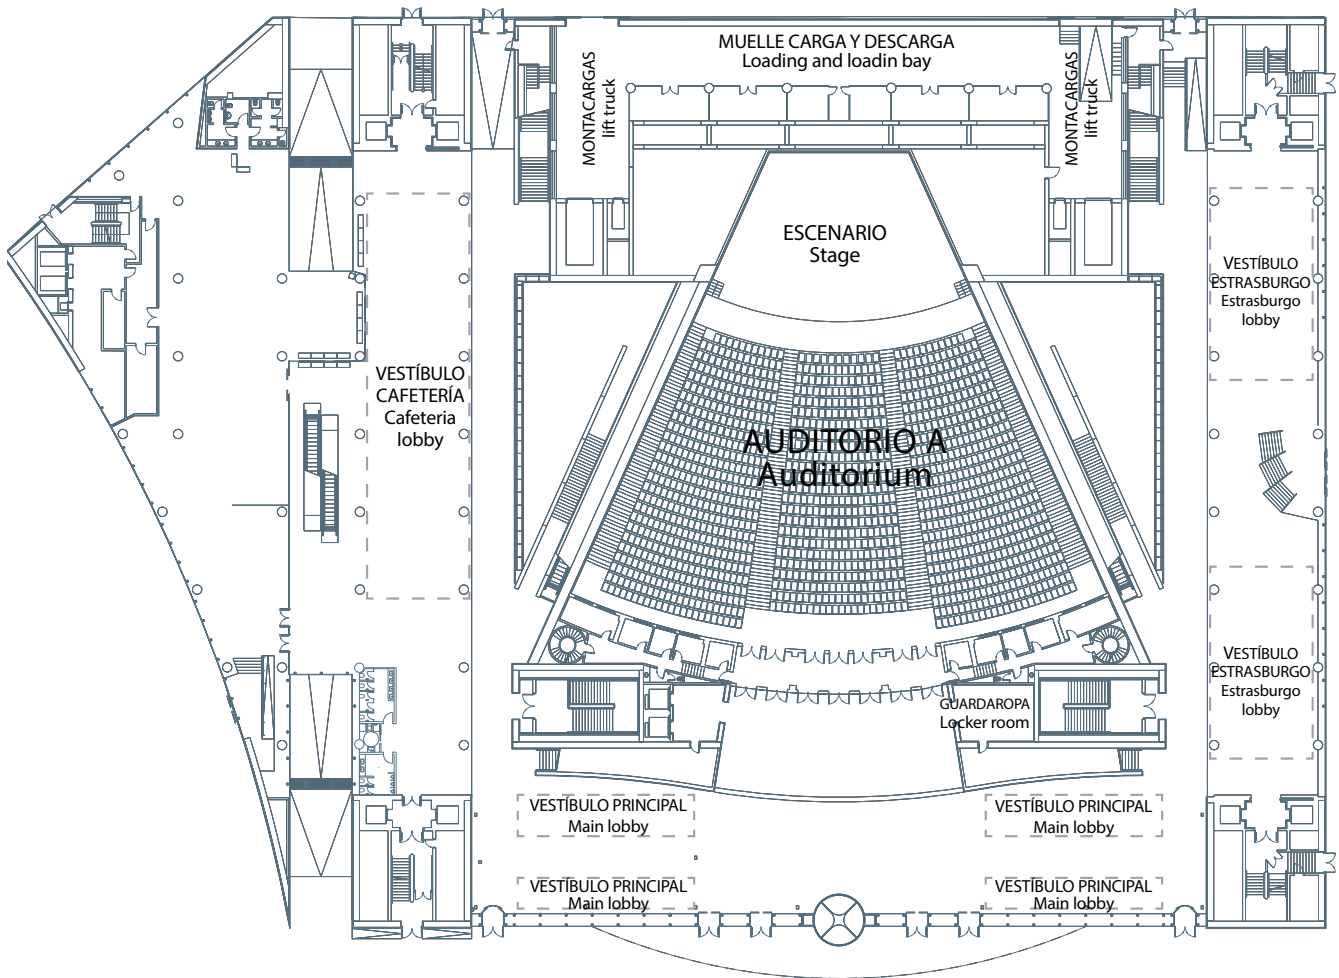

Planta / Floor / 0

Zona de Exposición
Exhibition area

AREAS/ AREAS		CAPACIDADES MAXIMAS / MAXIMUM CAPACITIES							TARIFAS / RATES (€)	
LOCALIZACIÓN / LOCATION	NOMBRE / NAME	SUPERFICIE (m²) / SURFACE (SQM)	GRADAS / RISES	TEATRO / THEATRE	ESCUELA / CLASSROOM	BANQUETE / BANQUET	CONSEJO / BOARDROOM	COMPLETA / FULL DAY	MEDIA / HALF DAY	
PLANTA BAJA / Ground floor	Auditorio A / Auditorium A	1644,73 m²	1.666	X	X	X	X	14.024 €	8.414 €	
	Vestibulo principal / Main lobby	932,98 m² (1) / 221 m² (2)	X	X	X	160	X	11.687 €	7.012 €	
	Vestibulo estrasburgo / Estrasburgo lobby	659,82 m² (1) / 364 m² (2)	X	X	X	192	X	10.284 €	6.170 €	
	Vestibulo cafeteria / Cafeteria lobby	794,39 m² (1) / 384 m² (2)	X	X	X	200	X	10.284 €	6.170 €	
	Vestibulos Planta Baja (v. principal + v. estrasburgo + v. cafeteria) / Ground floor lobbies (v. principal + v. estrasburgo + v. cafeteria)	2.428 m² (1) / 969 m² (2)	X	X	X	552	X	25.710 €	15.426 €	

(1) m² brutos / Gross sqm.

(2) m² netos de exposición / Net sqm. of exhibition