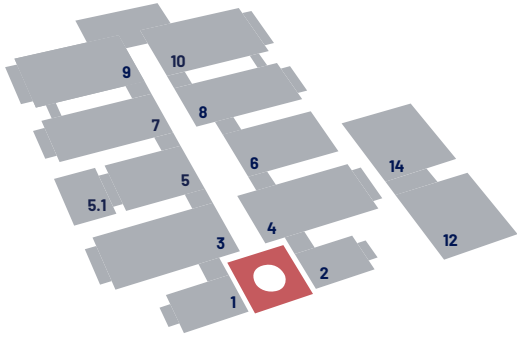

## South convention centre

PLANTA FLOOR	SALA ROOM	SUPERFICIE ÚTIL (m <sup>2</sup> )  USABLE SURFACE (sq.m.)	CAPACIDADES / CAPACITIES				TARIFAS POR JORNADA (€) MEETING RATES (€)	
			Teatro Theatre	Escuela School	Banquete Banquet	Consejo Board	Completa Full day	Media Half day
<b>-2</b>	<b>Auditorio Sur</b> South Auditorium	781,1	600				<b>7.526</b>	<b>4.887</b>
	<b>Vestíbulo Auditorio</b> Auditorium Lobby	295,8					<b>2.035</b>	<b>1.364</b>
	<b>S21</b>	138,1	94*	60*	64	48	<b>1.364</b>	<b>883</b>
	<b>S22</b>	138,4	94*	69*	64	48	<b>1.364</b>	<b>883</b>
<b>-1</b>	<b>S11</b>	254,6	157	96	120		<b>1.886</b>	<b>1.228</b>
	<b>S12</b>	70,7	42*	30*	30	30	<b>754</b>	<b>492</b>
	<b>S13</b>	71,9	42*	30*	30	30	<b>754</b>	<b>492</b>
	<b>S14</b>	68,8	42*	30*	30	30	<b>754</b>	<b>492</b>
	<b>S15</b>	66,2	38*	30*	24	30	<b>754</b>	<b>492</b>
	<b>S16</b>	69,5	41*	30*	24	30	<b>754</b>	<b>492</b>
<b>0</b>	<b>Secretaría 1/2</b> Secretariat 1/2	77,2 / 83,4					<b>754</b>	<b>492</b>
<b>1</b>	<b>S100A</b>	341,41	255	195	180	90	<b>2.492</b>	<b>1.566</b>
	<b>S100B</b>	49,3			19	19	<b>682</b>	<b>445</b>
	<b>S100C</b>	20,8			10	10	<b>457</b>	<b>297</b>
	<b>S100D</b>	49,3			18	18	<b>682</b>	<b>445</b>
	<b>S100E</b>	116,1			30	30	<b>837</b>	<b>534</b>
	<b>S100F</b>	14,69				8*	<b>237</b>	<b>161</b>
	<b>S100G</b>	44,53	37*				<b>682</b>	<b>464</b>
	<b>S100H</b>	29,36				12*	<b>356</b>	<b>242</b>
	<b>S100I</b>	36,79		18		18	<b>534</b>	<b>363</b>
	<b>S100J</b>	13,62		Sala de espera* / Waiting room*			<b>208</b>	<b>141</b>
	<b>S100K</b>	13,62		Office			<b>208</b>	<b>141</b>
	<b>Todas las salas S100F-K</b> All rooms S100F-K							<b>1.850</b>

Los siguientes grupos de salas están separados por paneles móviles y pueden unirse entre sí: • S12 - S13 - S14 / • S15 - S16 - S17.

The following room groups are separated by sliding panels and may be joined together: • S12 - S13 - S14 / • S15 - S16 - S17.