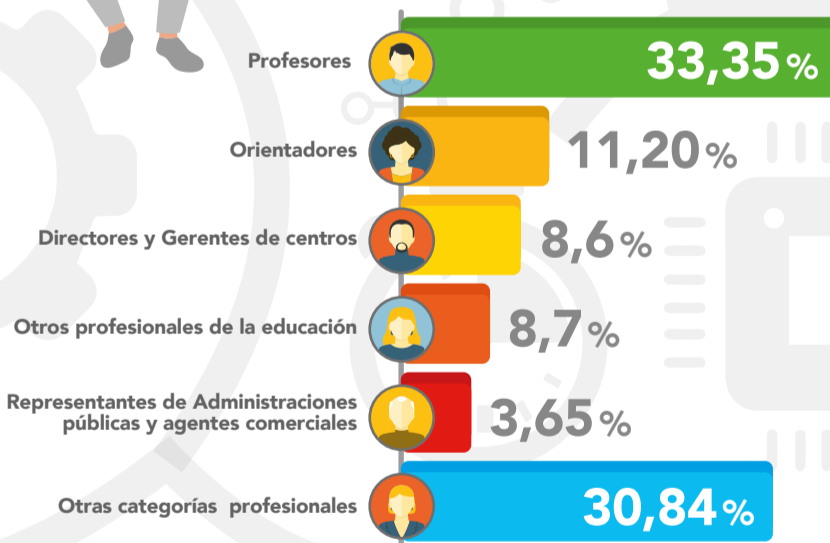

SEMANA DE LA EDUCACIÓN

DATOS DE PARTICIPACIÓN 2019

Perfil del visitante profesional:

Alto impacto en Redes Sociales

www.semanadelaeducacion.ifema.es

PRÓXIMA EDICIÓN:

Semana de la EDUCACIÓN
4 - 8 MARZO 2020