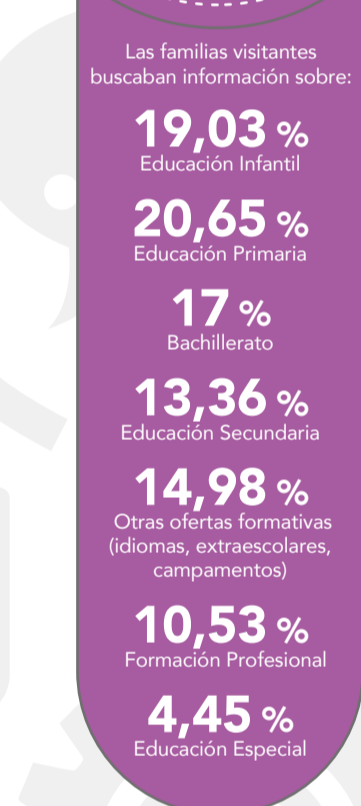

SEMANA DE LA EDUCACIÓN

DATOS DE PARTICIPACIÓN 2019

Perfil del visitante profesional:

Alto impacto en Redes Sociales

www.semanadelaeducacion.ifema.es

PRÓXIMA EDICIÓN:

Semana de la EDUCACIÓN
4 - 8 MARZO 2020