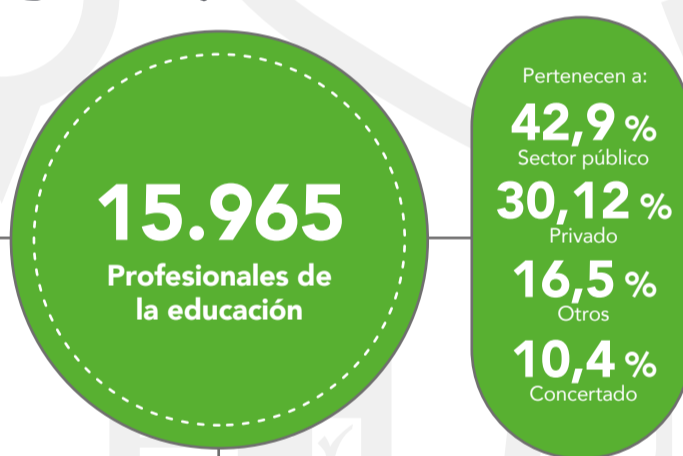

SEMANA DE LA EDUCACIÓN

DATOS DE PARTICIPACIÓN 2019

Perfil del visitante profesional:

Alto impacto en Redes Sociales

www.semanadelaeducacion.ifema.es

PRÓXIMA EDICIÓN:

Semana de la EDUCACIÓN
4 - 8 MARZO 2020