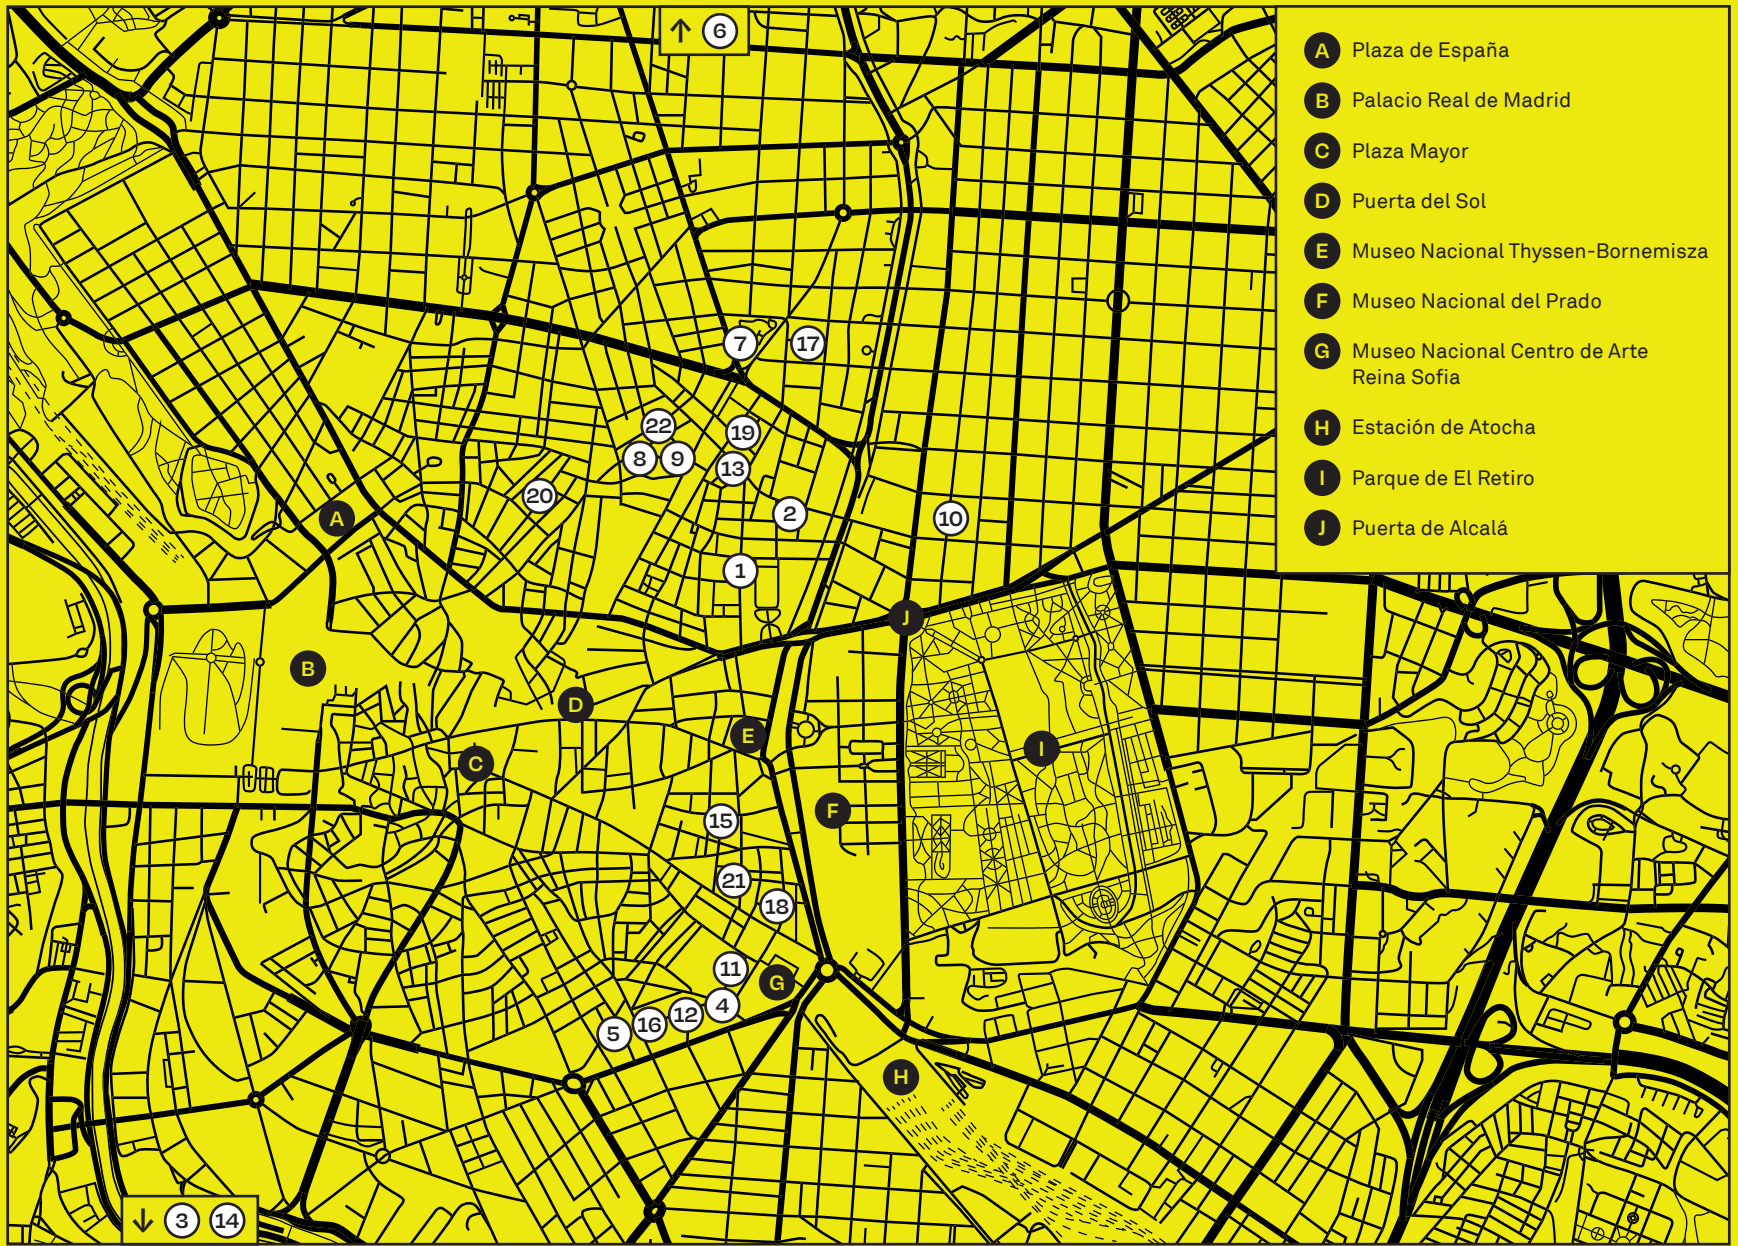

- **A** Plaza de España
- **B** Palacio Real de Madrid
- **C** Plaza Mayor
- **D** Puerta del Sol
- **E** Museo Nacional Thyssen-Bornemisza
- **F** Museo Nacional del Prado
- **G** Museo Nacional Centro de Arte Reina Sofía
- **H** Estación de Atocha
- **I** Parque de El Retiro
- **J** Puerta de Alcalá

- **1** **ALBARRÁN BOURDAIS**
  Barquillo, 13 – 28004 Madrid
  (+34) 611 555 693
  info@albarran-bourdais.com
  albarran-bourdais.com
  Artista: **Pedro Cabrita Reis**
- **2** **ALZUETA GALLERY**
  Marqués de Monasterio, 1
  28004 Madrid / (+34) 913 629 967
  madrid@alzuetagallery.com
  alzuetagallery.com
  Artista: **Francisco Mendes Moreira**
- **3** **BENVENISTE CONTEMPORARY**
  Nicolás Morales 37 – 28019 Madrid
  (+34) 914 718 305
  info@benveniste.com
  benveniste.com
  Artistas: **Julião Sarmiento**
- **4** **ESPACIO MÍNIMO**
  Doctor Fourquet 17 – 28012 Madrid
  (+34) 914 676 156
  galeria@espaciominimo.es
  espaciominimo.es
  Artista: **Ana Vidigal**
- **5** **F2 GALERÍA**
  Doctor Fourquet 28 – 28012 Madrid
  (+34) 915 048 106
  info@f2galeria.com
  f2galeria.com
  Artista: **Gonçalo Pena**
- **6** **GALERÍA BAT ALBERTO CORNEJO**
  María de Guzman, 61 – 28003 Madrid
  (+34) 915 544 810 / (+34) 609 403 646
  arte@galeriabat.com
  galeriabat.com
  Artistas: **Carlos Andrade, Teresa Carneiro**

- **7** **GALERÍA DANIEL CUEVAS**
  Santa Engracia, 6 – Bajo Centro
  28010 Madrid / (+34) 913 081 569 / 570
  info@galeriadanielcuevas.com
  galeriadanielcuevas.com
  Artista: **Edgar Martins**
- **8** **GALERÍA EHRHARDT FLÓREZ**
  San Lorenzo, 11 – 28004 Madrid
  (+34) 913 104 415
  galeria@ehrhartdflorez.com
  ehrhartdflorez.com
  Artista: **Gonçalo Sena**
- **9** **GALERÍA ELBA BENÍTEZ**
  San Lorenzo 11 – 28004 Madrid
  (+34) 913 080 468
  info@elbabenitez.com
  elbabenitez.com
  Artista: **Fernanda Fragateiro**
  (exposición individual)
- **10** **GALERÍA FERNANDO PRADILLA**
  Claudio Coello 20 – 28001 Madrid
  (+34) 915 754 804
  gfp@galeriafernandopradilla.es
  galeriafernandopradilla.com
  Artista: **Pedro Calapez**
- **11** **GALERÍA HELGA DE ALVEAR**
  Doctor Fourquet, 12 – 28012 Madrid
  (+34) 914 680 506
  galeria@helgadealvear.com
  helgadealvear.com
  Artista: **José Pedro Croft**
- **12** **GALERÍA JUAN SILIÓ**
  Doctor Fourquet 20 – 28012 Madrid
  (+34) 914 858 532
  madrid@juansilio.com
  juansilio.com
  Artista: **Noé Sendas**

- **13** **GALERÍA LA CAJA NEGRA**
  Fernando VI, 17-2 Izq – 28004 Madrid
  (+34) 913 104 360
  info@lacajanegra.com
  lacajanegra.art
  Artista: **José Pedro Croft**
- **14** **GALERÍA LA OFICINA**
  Morenés Arteaga 9 – 28019 Madrid
  info@laoficinagaleria.com
  laoficinagaleria.com
  Artista: **Carla Filipe**
- **15** **GALERÍA RAFAEL ORTIZ**
  Huertas 61, bajo izq. – 8014 Madrid
  (+34) 607 485 382
  info@galeriarafaelortiz.com
  galeriarafaelortiz.com
  Artista: **Dalila Gonçalves**
- **16** **GALERÍA SILVESTRE**
  Doctor Fourquet 21 – 28012 Madrid
  (+34) 686 463 809 / (+34) 910 594 112
  galeria@galeriasilvestre.com
  galeriasilvestre.com
  Artistas: **Catarina Botelho, Martinho Costa**
- **17** **NF/ NIEVES FERNÁNDEZ**
  Blanca de Navarra 12 – 28010 Madrid
  (+34) 913 085 986
  info@nfgaleria.com
  nfgaleria.com
  Artista: **Ângela Ferreira**
- **18** **PONCE + ROBLES**
  Alameda 5 – 28014 Madrid
  (+34) 914 203 889
  info@poncerobles.com
  poncerobles.com
  Artista: **Manuel Caeiro**