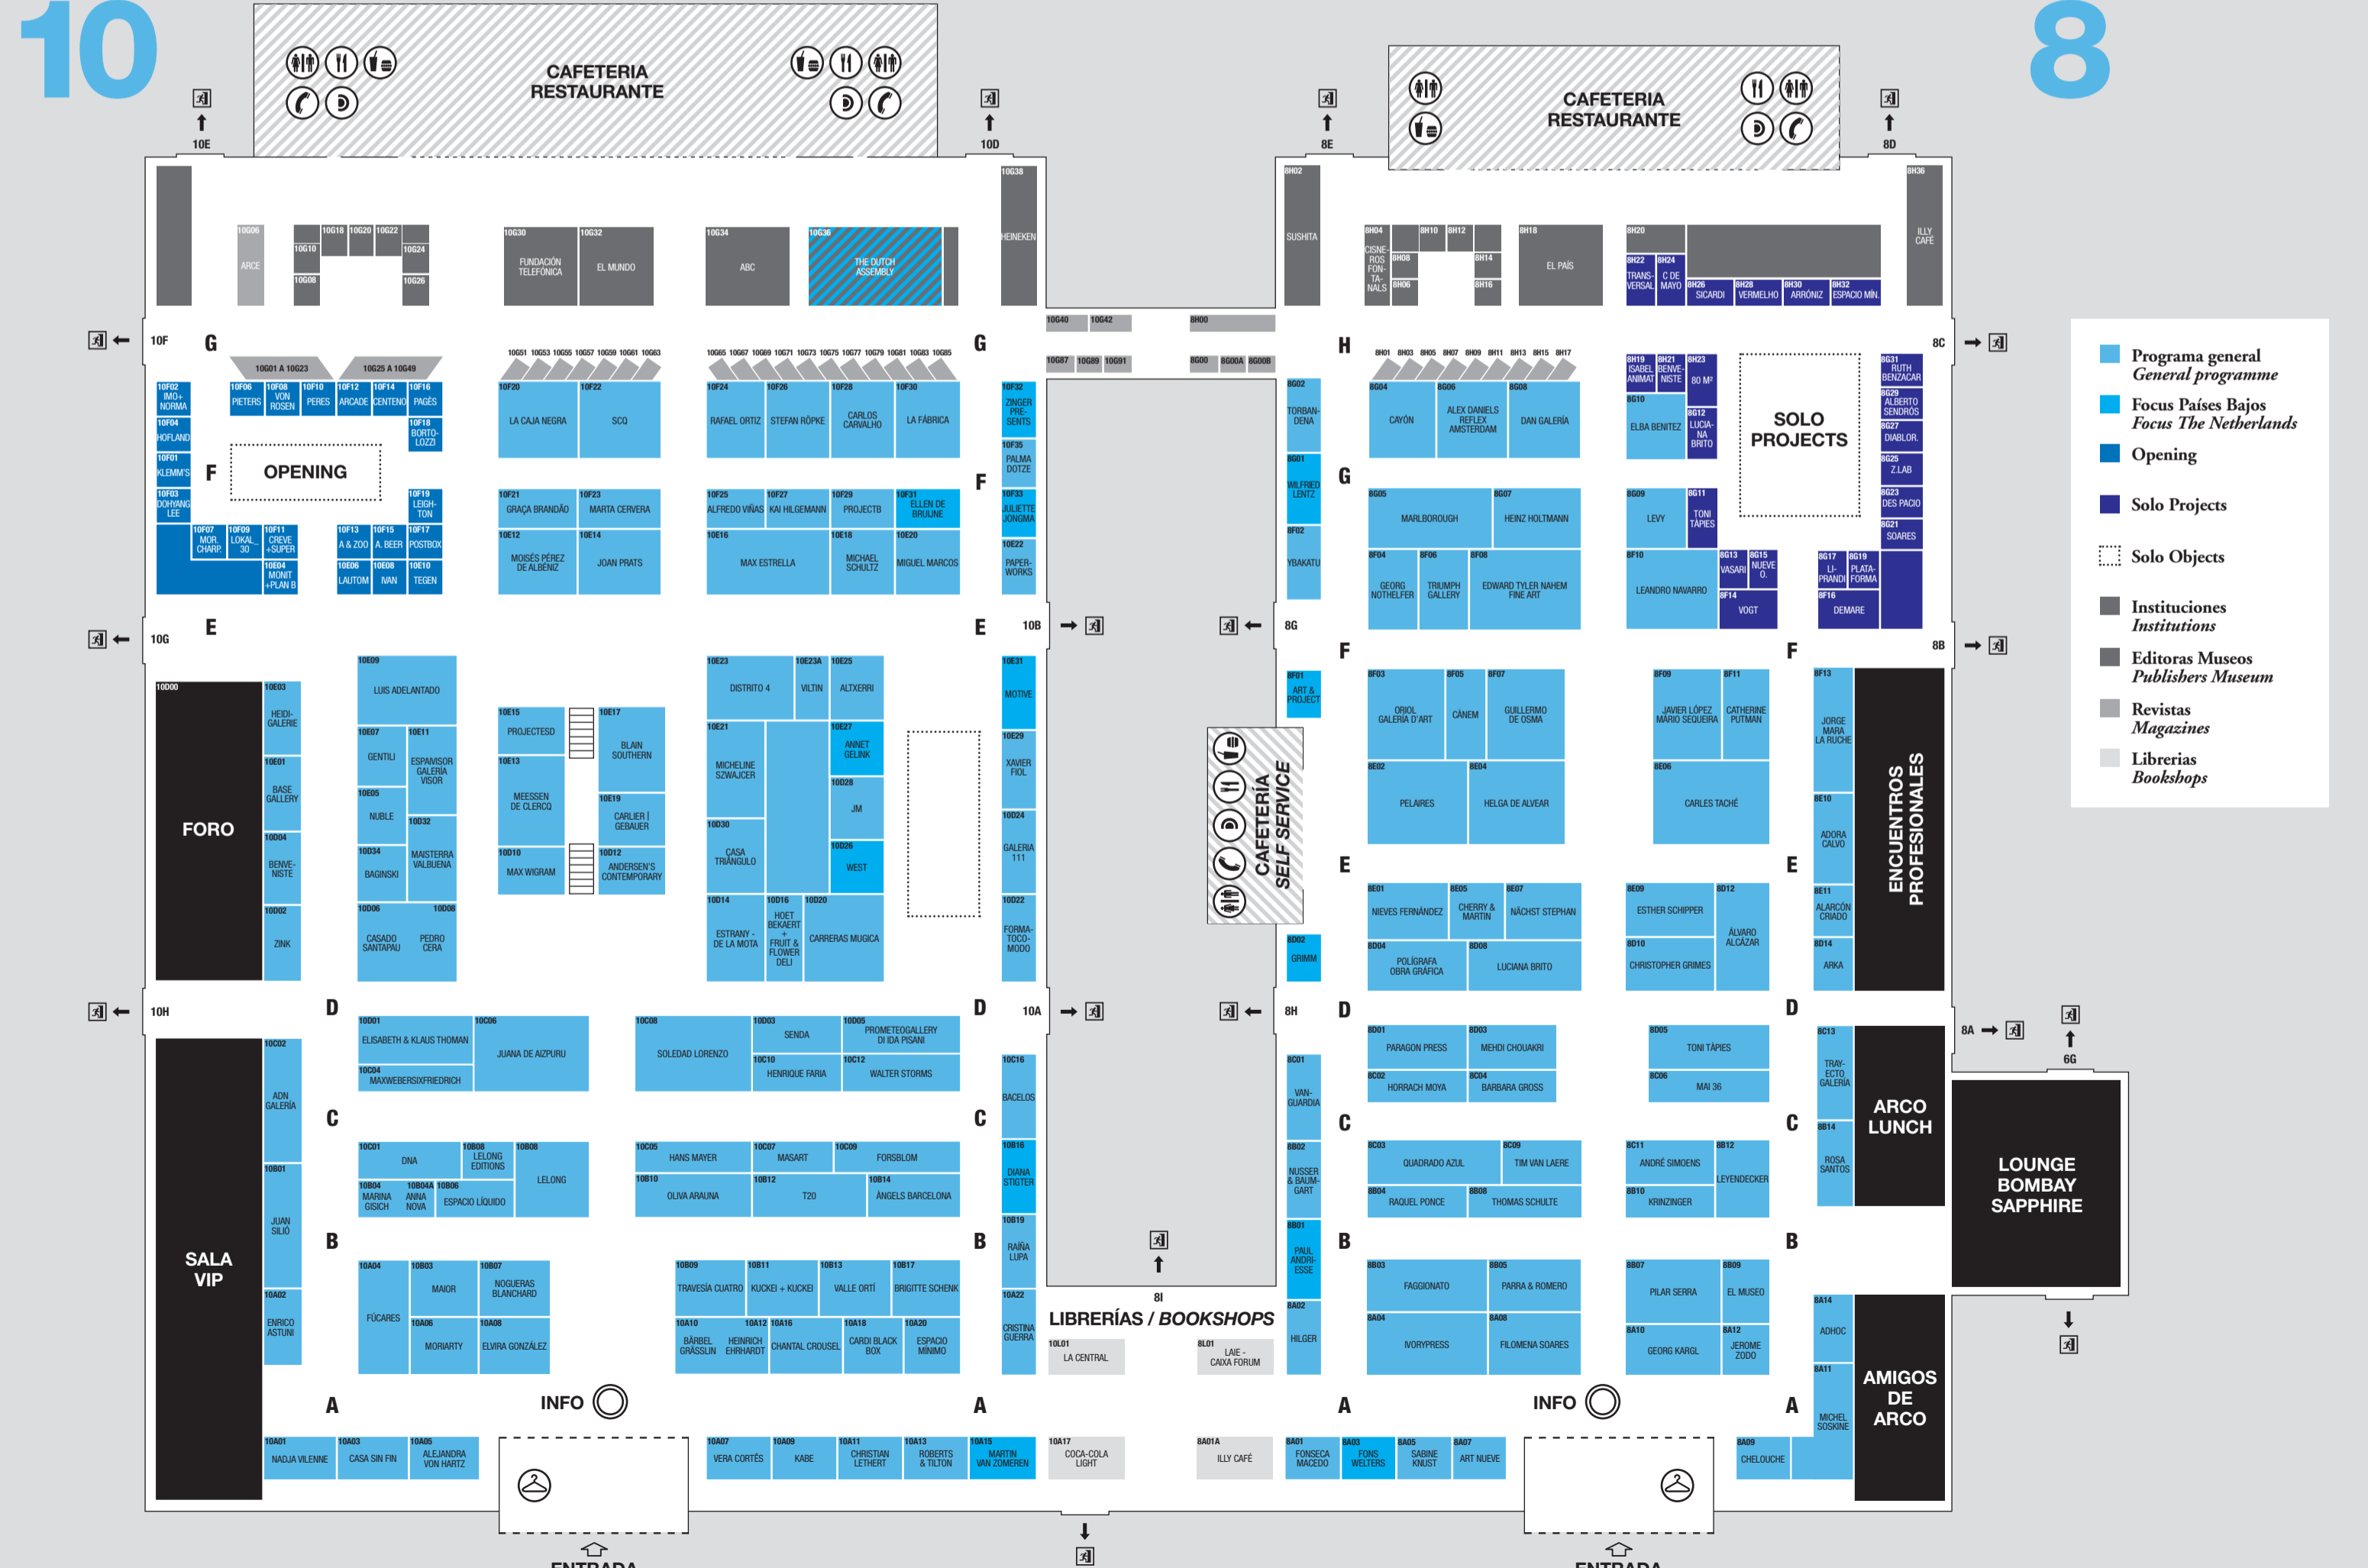

Programa general
General programme

Stand	Pabellón	Artista / Galería
AD HOC	8A14	8
ADN GALERIA	10022	10
ADORA CALVO	8E10	8
ALARCÓN CRIADO	8E11	8
ALEJANDRA VON HARTZ	10A05	10
ALEX DANIELS - REFLEX AMSTERDAM	8G06	8
ALFREDO VIÑAS	10F25	10
ALTERRI	10E25	10
ALVARO ALCAZAR	8D12	8
ANDERSEN'S CONTEMPORARY	10D12	10
ANDRE SIMOENS GALLERY	8C11	8
ANGELS BARCELONA	10B14	10
ANNA NOVA ART GALLERY	10B04A	10
ARKA	8D14	8
ART NUEVE	8A07	8
BACELOS	10C16	10
BAGINSKI	10D34	10
BARBARA GROSS GALERIA	8C04	8
BÄRBEL GRÄSSLIN	10A10	10
BASE GALLERY	10E01	10
BENVENISTE CONTEMPORARY	10D04	10
BLAIN SOUTHERN	10E17	10
BRIGITTE SCHENK	10B17	10
CANEM	8F05	8
CARDI BLACK BOX	10A18	10
CARLES TACHÉ	8E06	8
CARLIER GEBAUER	10E19	10
CARLOS CARVALHO - ARTE CONTEMPORANEA	10F28	10
CARRERAS MUGICA	10D20	10
CASA SIN FIN	10A03	8
CASA TRIANGULO	10D30	10
CASADO SANTAPAU	10D06	10
CATHERINE PUTMAN	8F11	8
CAYÓN	8E04	8
CHANTAL CROUSEL	10A16	10
CHELOUCHE GALLERY	8A09	8
CHERRY AND MARTIN	8E05	8
CHRISTIAN LETHERT	10C09	10
CHRISTOPHER GRIMES	8D10	8
CRISTINA GUERRA CONTEMPORARY ART	10A22	10
DAN GALERIA	8E08	8
DISTRITO 4	10E23	10
DNA	10C01	10
EDWARD TYLER NAHEM FINE ART, L.L.C.	8F08	8
EL MUSEO	8E09	8
ELBA BENTÉZ	8E10	8
ELISABETH & KLAUS THOMAN	10D01	10
ELVIRA GONZÁLEZ	10A08	10
ENRICO ASTUNI	10A02	10
ESPACIO LÍQUIDO	10B06	10
ESPACIO MÍNIMO	10A20	10
ESPAMSOR - GALERIA VISOR	10E11	10
ESTHER SCHIPPER	8E09	8
ESTRANY - DE LA MOTA	10D14	10

Librerías / Bookshops

Stand	Pabellón	Artista / Galería
LA CENTRAL	10L01	10
LAE CAIXAFORUM	8L01	8
MULTIPLÓS	PLAZA OPENING	10

PABELLÓN / HALL

10

PABELLÓN / HALL

8

Programa general
General programme

Focus Países Bajos
Focus The Netherlands