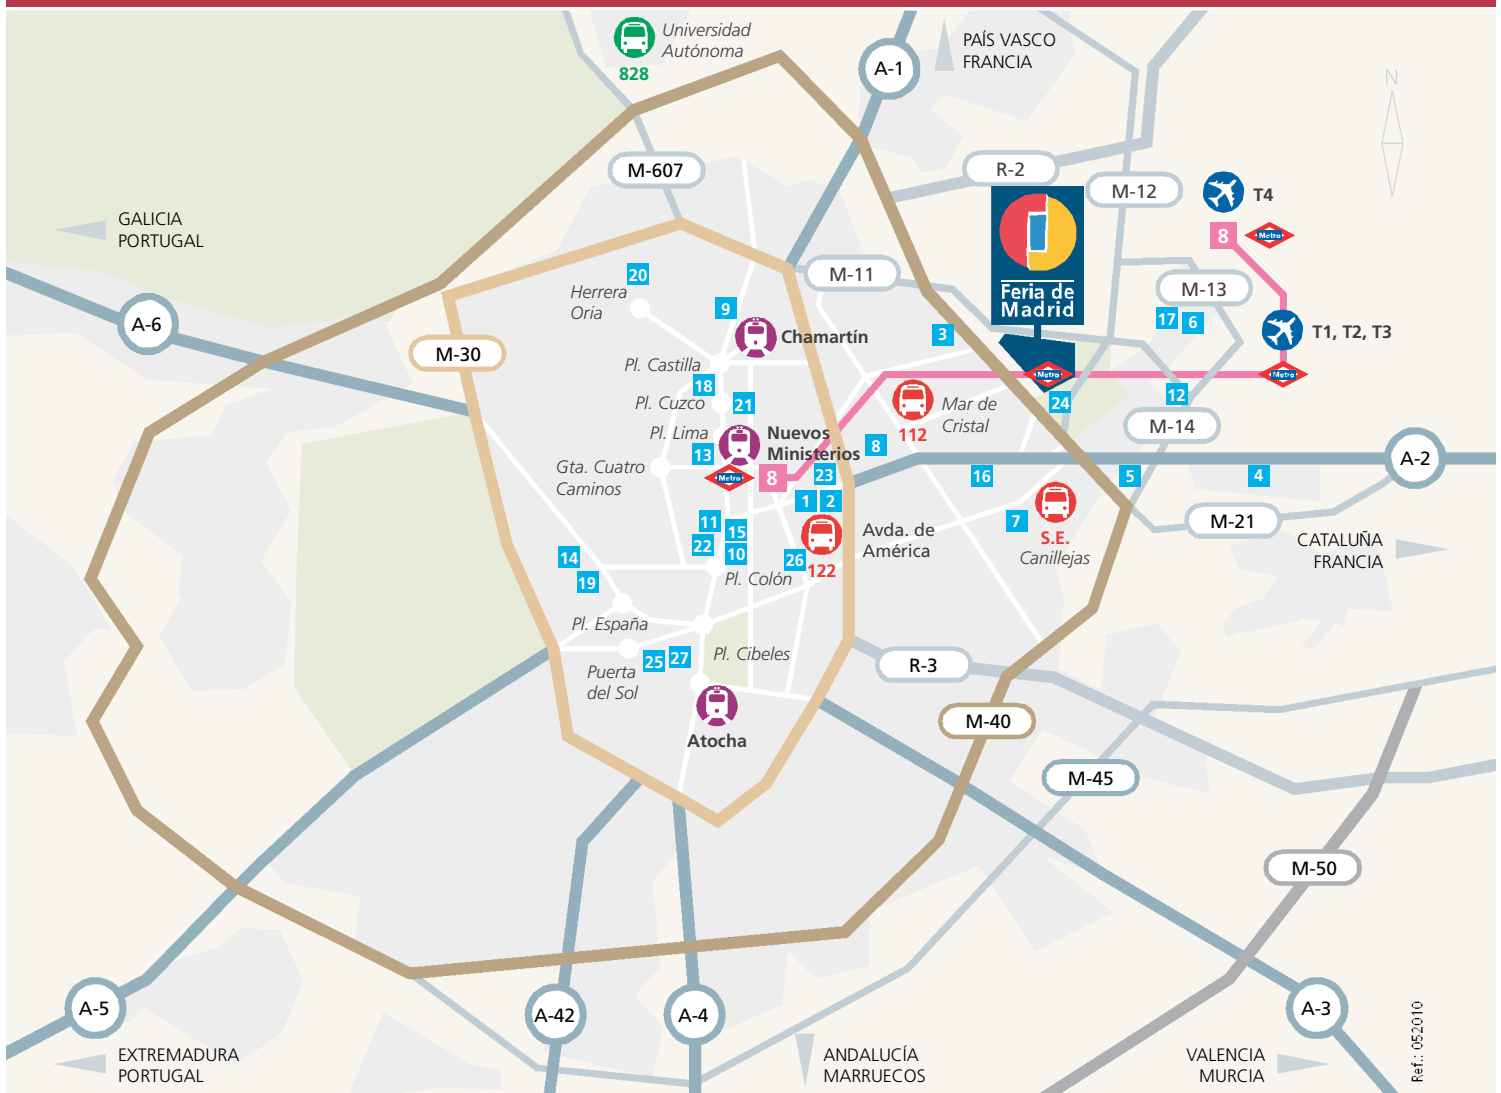

# Plano de situación de Feria de Madrid y los hoteles colaboradores de IFEMA

## Location Map of Feria de Madrid and IFEMA Partner Hotels

#### Línea Line 122

AVENIDA DE AMÉRICA-CAMPO DE LAS NACIONES-FERIA DE MADRID

**(S.E.) Servicio Especial en días de feria** *Special Service on exhibition days*  
CANILLEJAS-FERIA DE MADRID

**Autobús Interurbano**  
Suburban Bus

#### Línea Line 828

UNIVERSIDAD AUTÓNOMA-ALCOBENDAS-CANILLEJAS-FERIA DE MADRID

**Metro Underground**

Línea Line 8

Estación Station

CAMPO DE LAS NACIONES

**Estación de Ferrocarril**

Railway Station