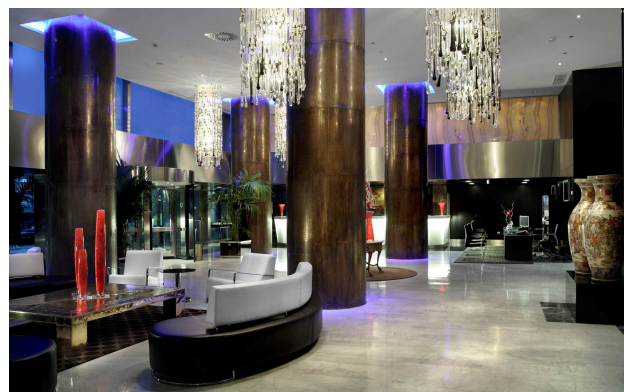

Hall

Hotel Meliã Madrid Princesa
Princesa 27, - 28008 Madrid – ESPAÑA
Tif. 91 5418200/fax: 91 5411988
E-mail: melia.madrid.princesa@solmelia.com
www.meliamadridprincesa.com