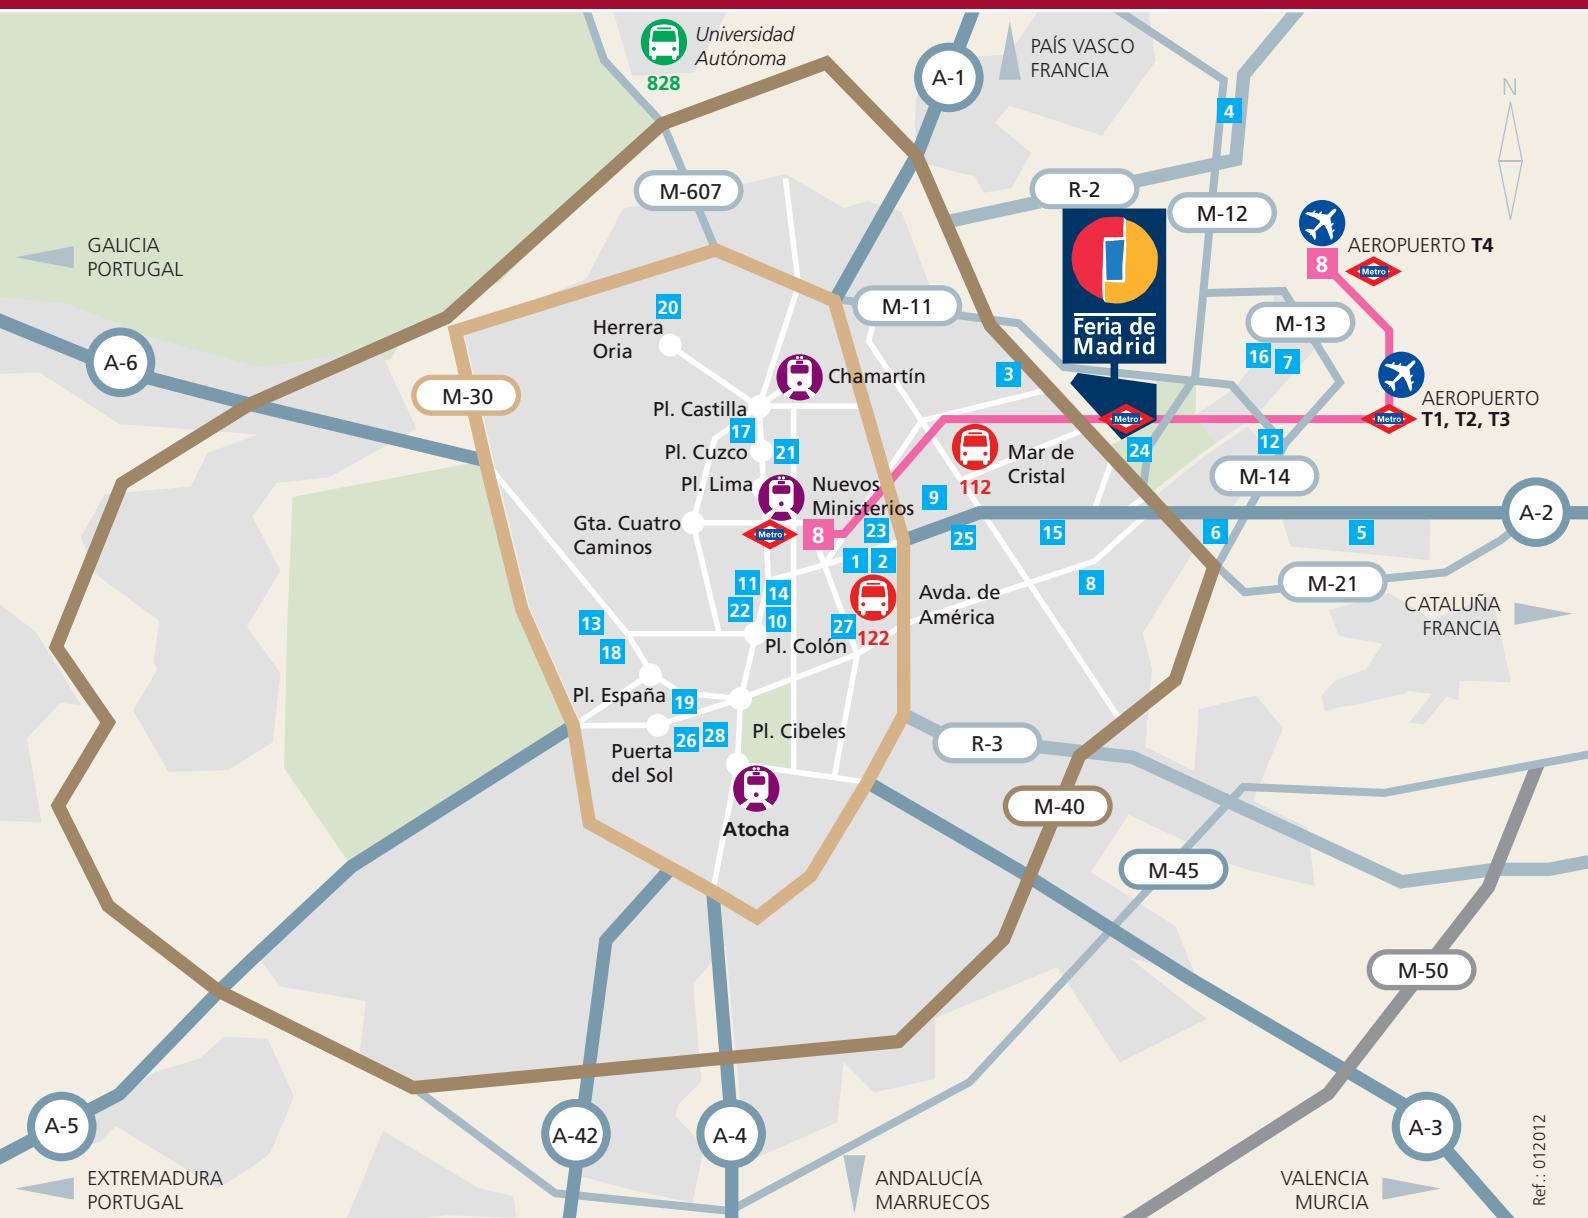

Plano de situación de Feria de Madrid y los hoteles colaboradores de IFEMA

Location Map of Feria de Madrid and IFEMA Partner Hotels

Transporte público a Feria de Madrid

Public transport to Feria de Madrid

Autobús de EMT
EMT Bus

Línea Line 112
MAR DE CRISTAL-FERIA
DE MADRID-Bº AEROPUERTO

Línea Line 122
AVENIDA DE AMÉRICA-CAMPO DE
LAS NACIONES-FERIA DE MADRID

Autobús Interurbano
Suburban Bus

Línea Line 828
UNIVERSIDAD AUTÓNOMA-
ALCOBENDAS-MADRID (CANILLEJAS)-
FERIA DE MADRID

Metro Underground
Línea Line 8
Estación Station
CAMPO DE LAS NACIONES

Estación de Ferrocarril
Railway Station

Aeropuerto Madrid Barajas
Madrid Barajas Airport

Hoteles colaboradores Partner Hotels

- 1 Abba Madrid****(sup.)
- 2 AC Avenida de América****
- 3 AC Madrid Feria****
- 4 Arturo Norte****
- 5 Auditorium Madrid****
- 6 Axor Barajas****
- 7 Clement Barajas****
- 8 Confortel Alcalá Norte****
- 9 Confortel Atrium****
- 10 Gran Meliá Fénix****
- 11 Hesperia Madrid****
- 12 Hilton Madrid Airport****
- 13 Husa Princesa****
- 14 Intercontinental Madrid****
- 15 Meliá Avenida América****
- 16 Meliá Barajas****(sup.)
- 17 Meliá Castilla****
- 18 Meliá Madrid Princesa****
- 19 Mercure Madrid Santo Domingo****
- 20 Mirasierra Suites****
- 21 NH Eurobuilding****(sup.)
- 22 Occidental Miguel Ángel****
- 23 Puerta América Madrid****
- 24 Pullman Madrid Airport & Feria****(sup.)
- 25 Silken Puerta Madrid****
- 26 Villa Real****
- 27 Wellington****
- 28 The Westin Palace****