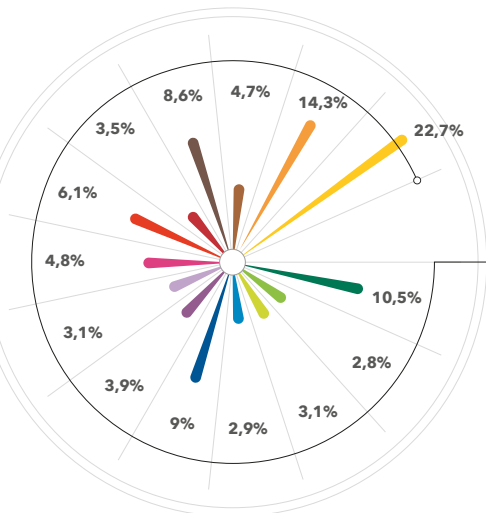

PARTICIPACIÓN DE EXPOSITORES POR SECTORES

PARTICIPATING EXHIBITORS BY SECTOR

- **Mayoristas/Agencias de viajes/Receptivos**
  Tour operators/travel agencies/inbound services
- **Hotelería** Hotels & accommodation
- **Restauración/Catering** Restaurants/Catering
- **Organismos oficiales** Official organizations
- **Asociaciones profesionales** Trade associations
- **Transporte** Transport
- **Incentivos, reuniones y congresos**
  Incentives, meetings & congresses
- **Medios de comunicación** Travel media
- **Know how/Tecnología** Know how/Technology
- **Ocio y cultura** Leisure & culture
- **Turismo de salud** Health tourism
- **Turismo residencial** Residential tourism
- **Turismo de festivales** Festivals tourism
- **Empresas de servicios** Service companies

TRANSPORTISTA OFICIAL
OFFICIAL CARRIER

Feria Internacional de Turismo
International Tourism Trade Fair

ORGANIZA
ORGANISED BY

IFEMA
Feria de Madrid

22-26 enero/January 2020

www.fitur.com

fitur@ifema.es - +34 91 722 30 00