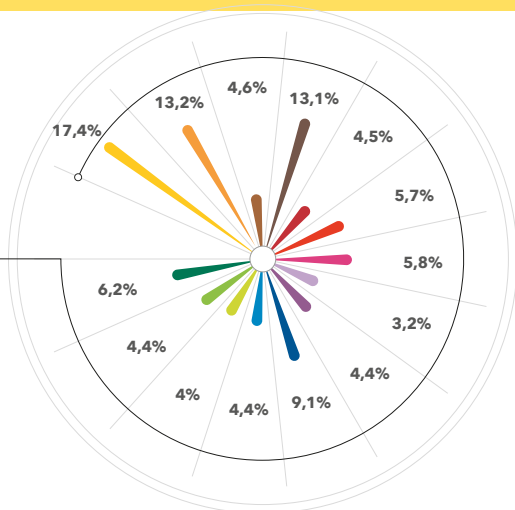

# VISITANTES PROFESIONALES POR ÁREAS GEOGRÁFICAS DE INTERÉS

## TRADE VISITORS BY GEOGRAPHICAL AREAS OF INTEREST

13%  
Global

16%  
América  
The Americas

46%  
Europa  
Europe

2%  
Oriente Próximo  
Middle East

14%  
Asia-Pacífico  
Asia-Pacific

9%  
África  
Africa

## VISITANTES PROFESIONALES POR SECTOR DE INTERÉS

TRADE VISITORS BY AREA OF INTEREST