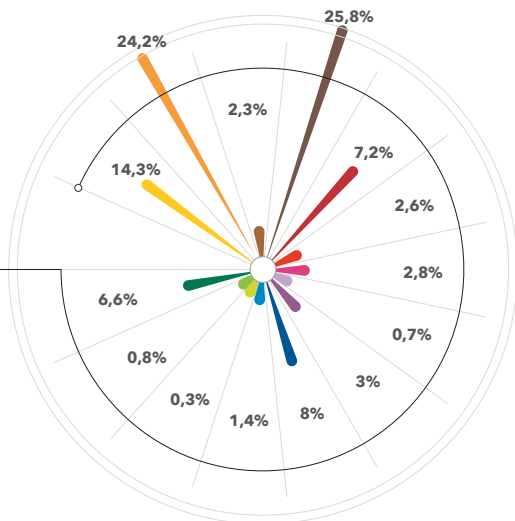

PARTICIPACIÓN DE EXPOSITORES POR SECTORES

PARTICIPATING EXHIBITORS BY SECTOR

- **Mayoristas/Agencias de viajes/Receptivos**
  Tour operators/travel agencies/inbound services
- **Hotelería** Hotels & accommodation
- **Restauración/Catering** Restaurants/Catering
- **Organismos oficiales** Official organizations
- **Asociaciones profesionales** Trade associations
- **Transporte** Transport
- **Incentivos, reuniones y congresos**
  Incentives, meetings & congresses
- **Medios de comunicación** Travel media
- **Know how/Tecnología** Know how/Technology
- **Ocio y cultura** Leisure & culture
- **Turismo de salud** Health tourism
- **Turismo residencial** Residential tourism
- **Turismo de festivales** Festivals tourism
- **Empresas de servicios** Service companies

TRANSPORTISTA OFICIAL
OFFICIAL CARRIER

Feria Internacional de Turismo
International Tourism Trade Fair

ORGANIZA
ORGANISED BY

IFEMA
Feria de Madrid

22-26 enero/January 2020

www.fitur.com

fitur@ifema.es - +34 91 722 30 00