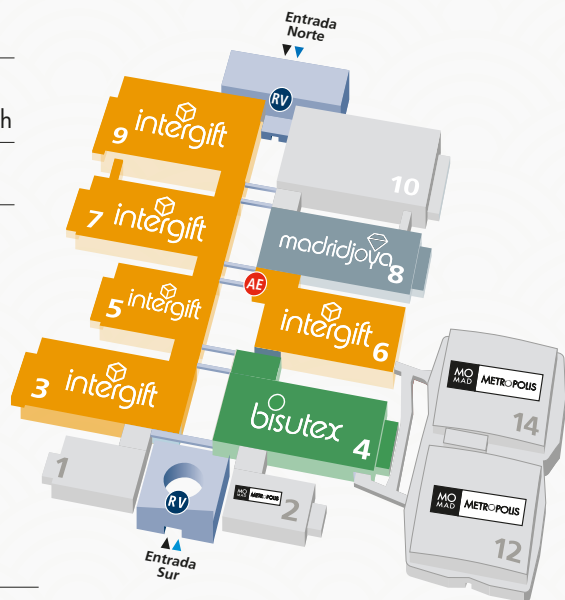

FICHA TÉCNICA

EDICIÓN 74ª

HORARIO De 10:00 a 20:00h
Último día hasta las 18:00h

PERIODICIDAD BIANUAL

PABELLONES SECTORES

- Pabellón 3**
Alta Decoración y Editores Textiles
- Pabellón 5**
Alta Decoración
- Pabellón 6**
Regalomanía
- Pabellón 7**
Deco Neo
Hecho a mano
- Pabellón 9**
Bazar

COINCIDE CON

bisutex madridjoya MO MAD | METROPOLIS

Metro Línea 8: Feria de Madrid

ORGANIZA

www.intergift.ifema.es

Sólo profesionales

intergift

Salón Internacional del Regalo y Decoración

En coincidencia con: bisutex madridjoya MO METROPOLIS

31-4
ENE FEB
2018
Feria de Madrid

Para inspección postal abrir aquí ▲

www.intergift.ifema.es

IFEMA - Feria de Madrid • Avenida del Partenón, 5 • 28042 Madrid • Tel. 902 22 15 15 • intergift@ifema.es

NEGOCIO Y TENDENCIAS

+ COMPLETA

- 5 pabellones
- 975 empresas y marcas
- 148 nuevas empresas
- 36 actividades con 644 asistentes
- Coincidiendo con Bisutex, Madridjoya y Momad Metrópolis

+ INTERNACIONAL

- 81 expositores extranjeros de 19 países
- Un total de 2.971 visitantes extranjeros de 75 países en las 3 ferias
- Programa de Compradores, Nacionales y Extranjeros: 440 invitados de 43 países