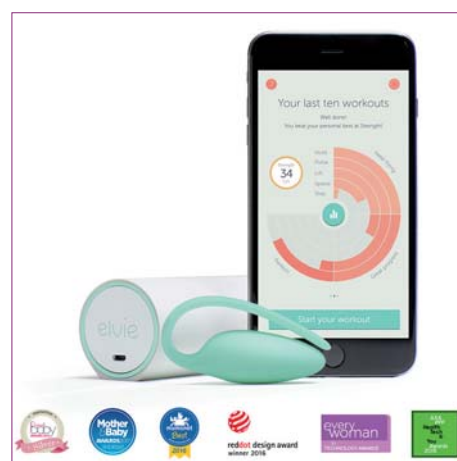

EL BEBÉ AVENTURERO

Stand: 3D29

1 - Easywalker Mosey+: Ir con el nuevo Mosey Plus + es muy fácil. Puedes elegir cómodamente la altura ideal gracias a su manillar de cuero sintético extensible. La silla o el capazo se monta con un solo clic, la capota es ajustable a diferentes alturas y plegable. **2- Trunki Paddington:** Después del gran éxito de la película Paddington, este 2 de noviembre se estrena en los cines de España Paddington 2, una entrañable y divertida película familiar de Warner Bros con Hugh Grant como artista destacado. Los pequeños fan de este oso londinense están de suerte ya que podrán irse de aventuras con su maleta Trunki Paddington. **3- Extractor eléctrico materno life Nuvita:** o 9 niveles de intensidad - Da 1 a 4 masajes y estimulaciones graduales automáticos, de 5 a 9 personalizables. Función drenante "antiatacos" para evitar riesgos de atascos mamarios. oSucción a 2 fases: imita la succión natural del niño. 1ª fase: succiones veloces y poco profundas para estimular - 2ª fase: succiones lentas y profundas para favorecer un mayor flujo de leche en salida. oFunción drenante "antiatacos" para evitar riesgos de atascos mamarios. oCopa con cojín suave con pétalos masajeadores y estimulantes. Doble alimentación: 4x pilas AA y alimentador (incluido). **4- mamiBB Nairobi:** Más que un collar mordedor, es la oportunidad de estrechar un lazo con tu bebé mientras lo alimentas, la oportunidad de calmar su ansia de morder al salir sus primeros dientes, la oportunidad de jugar en tu regazo, la oportunidad de que madre e hija luzcan iguales, la oportunidad de ir guapa cuidando a tu bebé...

ELVIE

Stand: 3G38

Presentamos Elvie, el galardonado entrenador de Kegel para el suelo pélvico. Conectado a una App, te conduce a través de divertidos ejercicios, que ayudan a mejorar el control de la vejiga, la recuperación posparto y a la salud íntima.