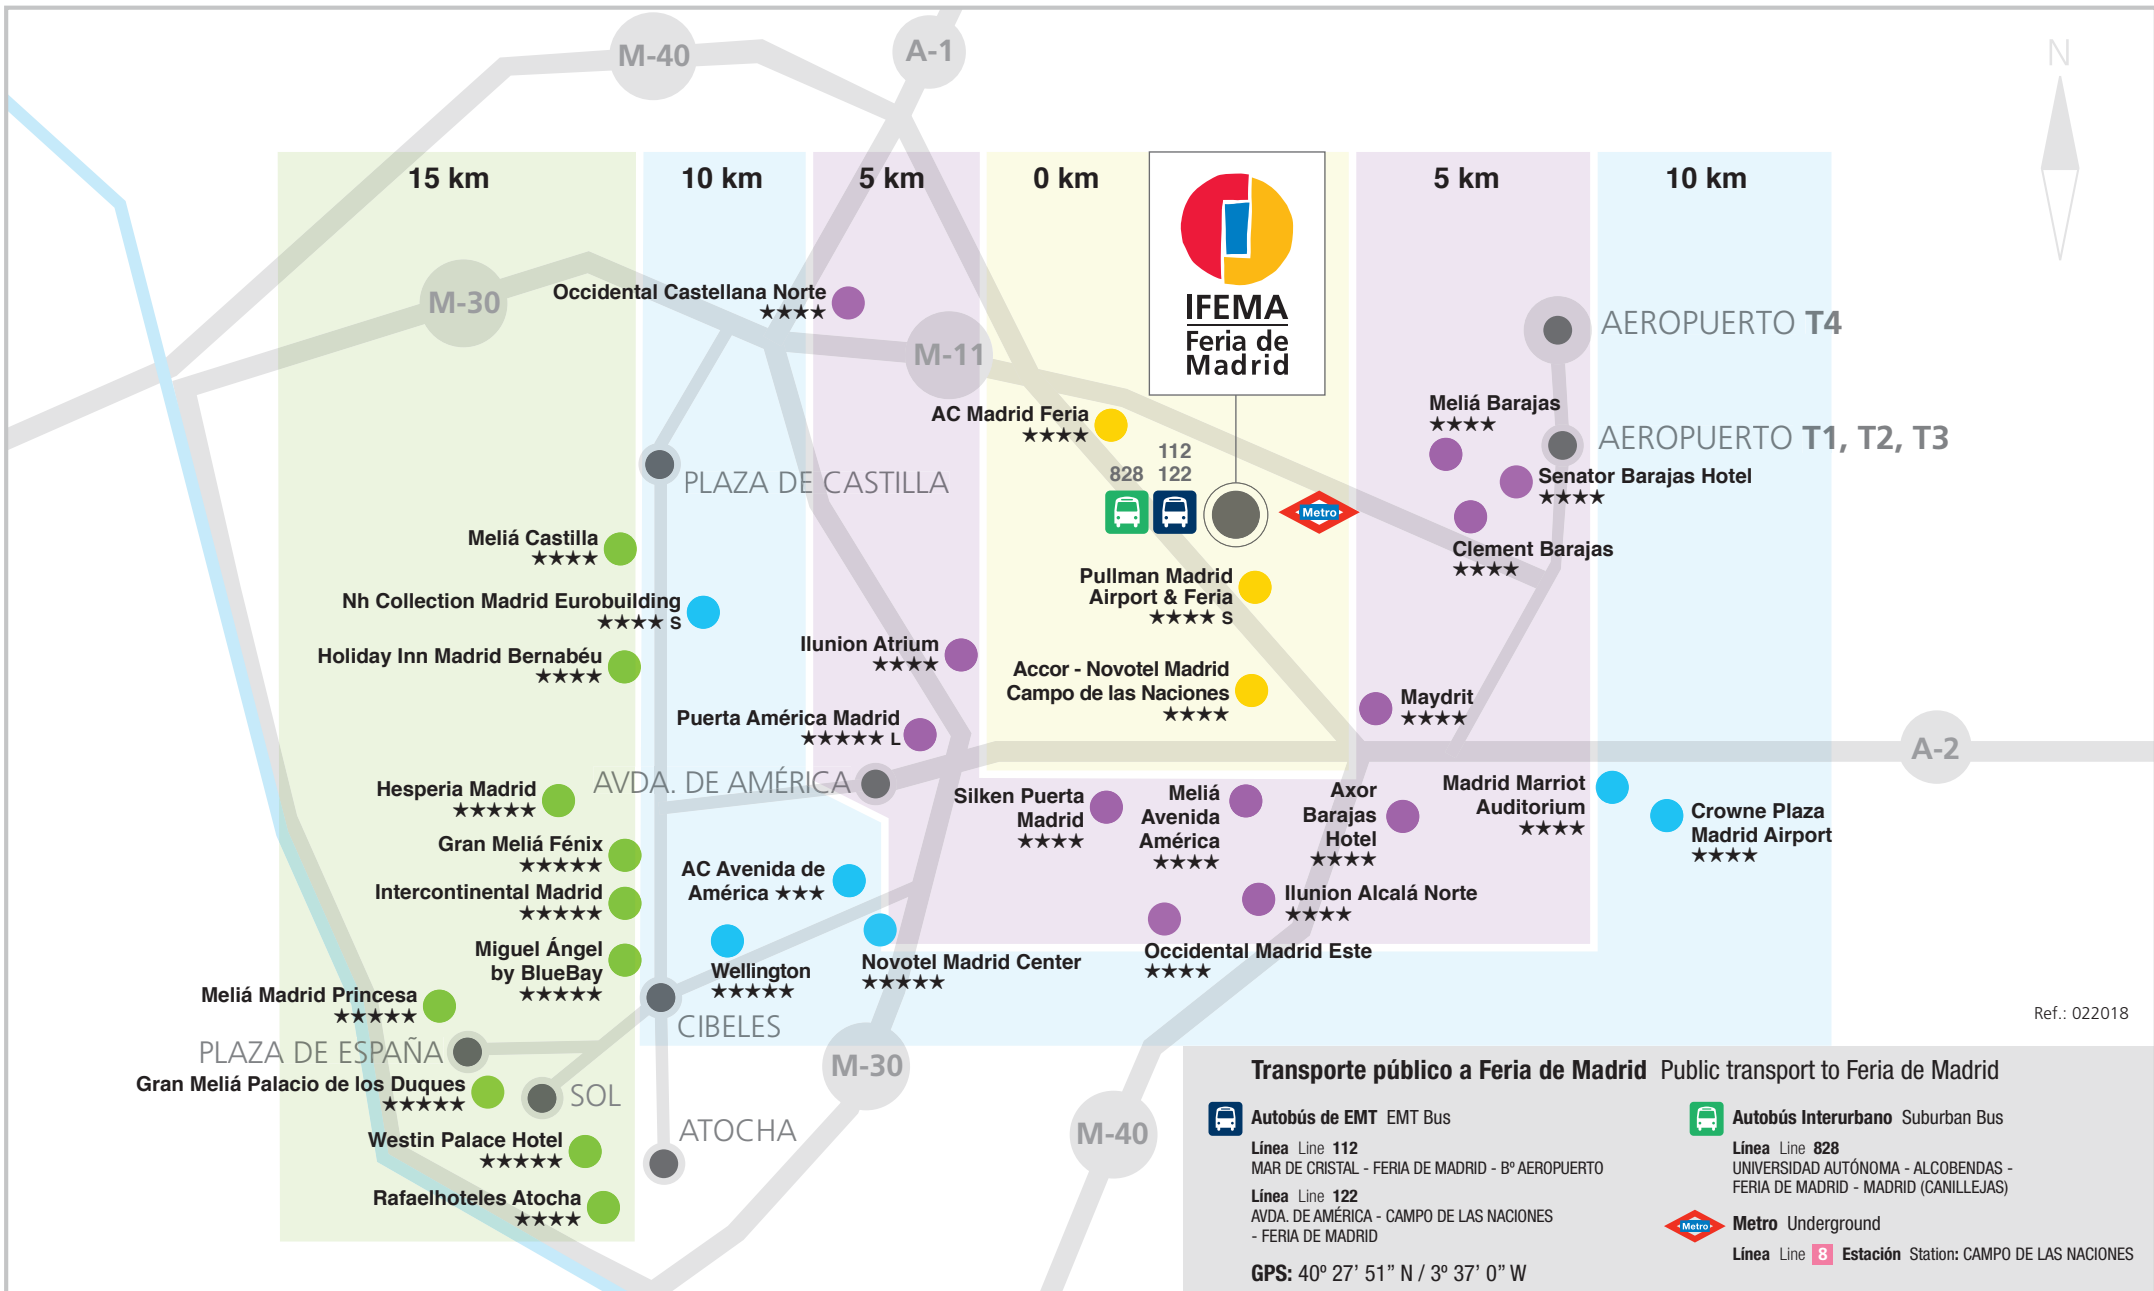

Plano de situación de Feria de Madrid y los hoteles colaboradores de IFEMA

Location Map of Feria de Madrid and IFEMA Associated Hotels

Ref.: 022018

Transporte público a Feria de Madrid Public transport to Feria de Madrid

Autobús de EMT EMT Bus

Línea Line 112
MAR DE CRISTAL - FERIA DE MADRID - Bº AEROPUERTO

Línea Line 122
AVDA. DE AMÉRICA - CAMPO DE LAS NACIONES
- FERIA DE MADRID

GPS: 40° 27' 51" N / 3° 37' 0" W

Autobús Interurbano Suburban Bus

Línea Line 828
UNIVERSIDAD AUTÓNOMA - ALCOBENDAS -
FERIA DE MADRID - MADRID (CANILLEJAS)

Metro Underground

Línea Line 8 Estación Station: CAMPO DE LAS NACIONES