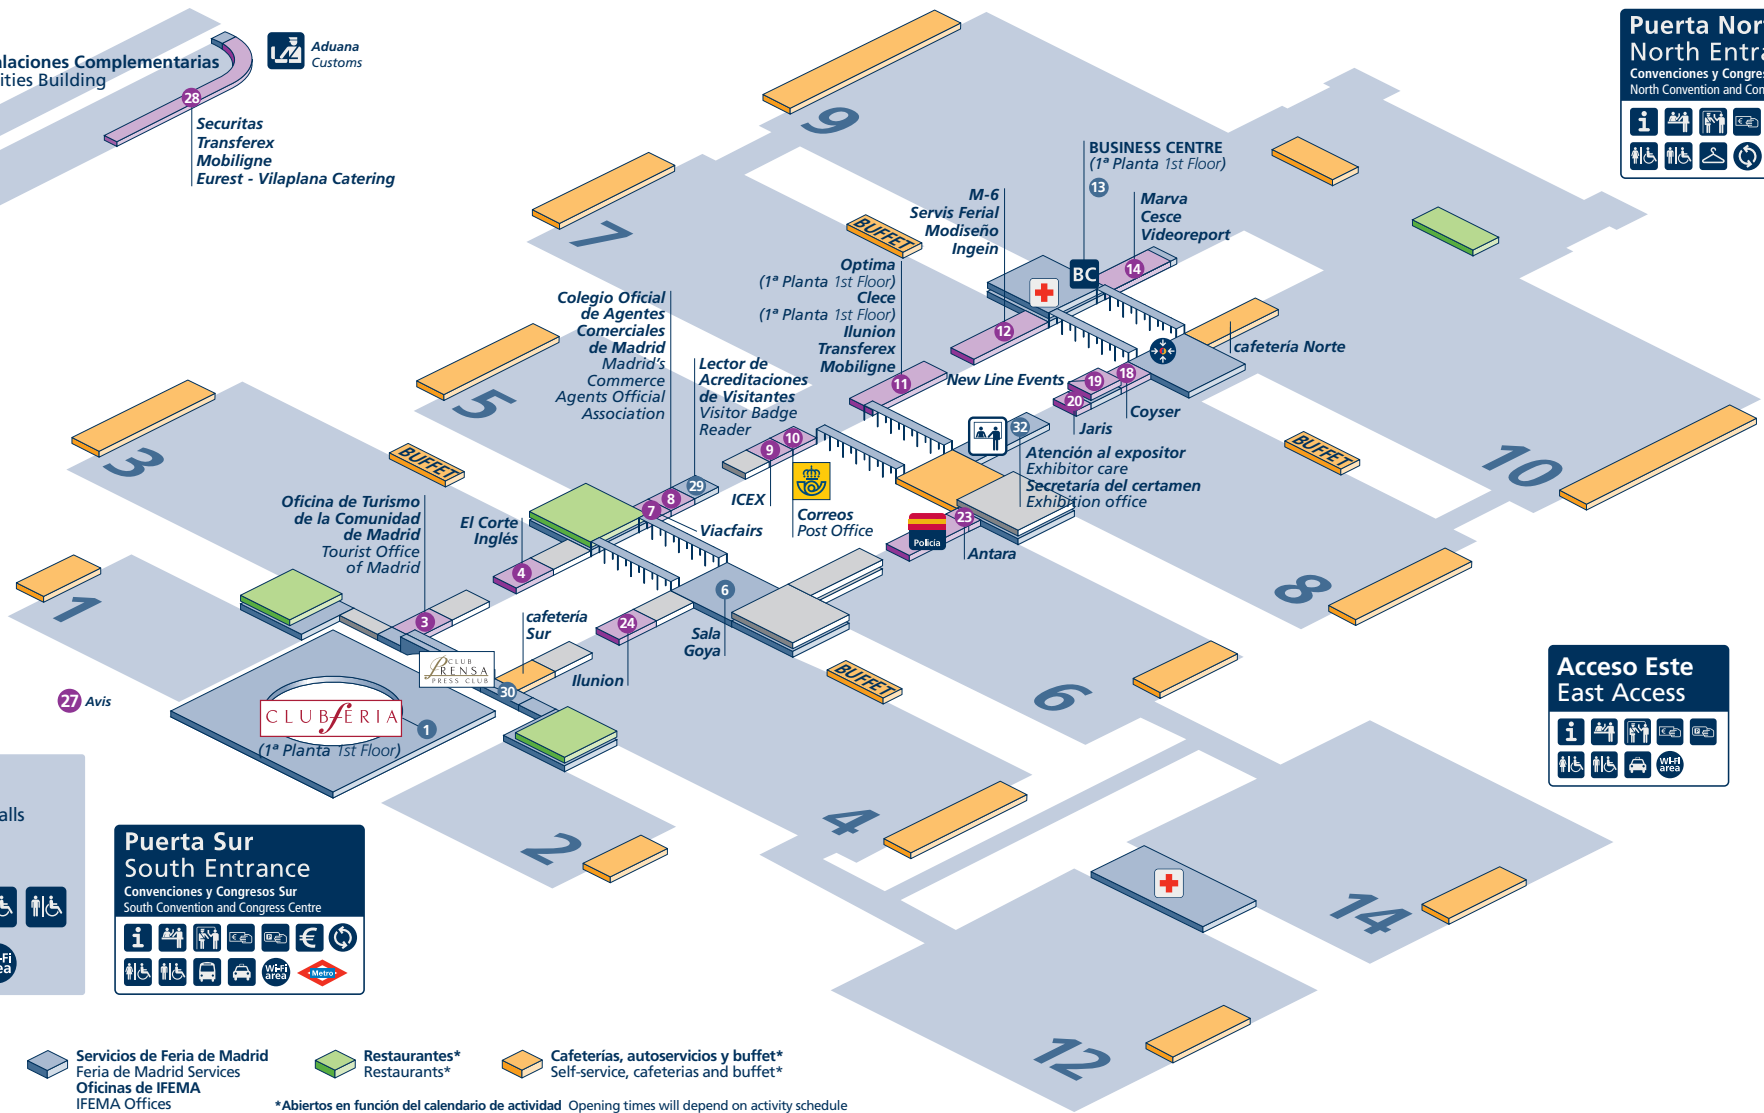

Edificio de Instalaciones Complementarias
Additional Facilities Building

Securitas
Transferex
Mobiligne
Eurest - Vilaplana Catering

Puerta Norte
North Entrance
Convenciones y Congresos Norte
North Convention and Congress Centre

Servicios en el interior de los pabellones
Services inside exhibition halls

Puerta Sur
South Entrance
Convenciones y Congresos Sur
South Convention and Congress Centre

Acceso Este
East Access

Empresas Colaboradoras
Collaborating companies

Servicios de Feria de Madrid
Feria de Madrid Services
Oficinas de IFEMA
IFEMA Offices

Restaurantes*
Restaurants*

Cafeterías, autoservicios y buffet*
Self-service, cafeterias and buffet*

*Abiertos en función del calendario de actividad. Opening times will depend on activity schedule

ACREDITACIÓN DE VISITANTES
VISITOR ACCREDITATION

24 Ilunion

AGENCIA DE AZAFATAS HOSTESSES AGENCY

19 Newline Events

ALQUILER DE COCHES CAR RENTALS

27 Avis

ALQUILER DE EQUIPOS AUDIOVISUALES/MEGAFONÍA
AUDIVISUAL AND SOUND SYSTEM RENTALS

14 Videoreport

ALQUILER DE MOBILIARIO FURNITURE RENTALS

11 Mobiligne

BANCOS BANKS

25 Santander

COMERCIO GENERAL GENERAL STORE

3 El Bazar

4 El Corte Inglés

DISEÑO Y MONTAJE DE STANDS
DESIGN AND ASSEMBLY OF STANDS

12 M-6

14 Marva

12 Modiseño

12 Servis Ferial

LIMPIEZA CLEANING

11 Clece

11 Optima

MANTENIMIENTO DE INSTALACIONES ELÉCTRICAS Y BOLETINES DE INSTALADOR AUTORIZADO
MAINTENANCE OF ELECTRICAL INSTALLATIONS AND AUTHORISED INSTALLER CERTIFICATES

20 Jaris

PERSONAL AUXILIAR DE FERIA
AUXILIARY PERSONNEL FOR FAIRS

11 Ilunion

REVISIÓN INSTALACIONES ELÉCTRICAS
REVIEW OF ELECTRICAL INSTALLATIONS

12 Ingein

SERVICIOS COMERCIALES
COMMERCIAL SERVICES

8 Colegio Oficial de Agentes Comerciales de Madrid
Madrid's Commerce Agents Official Association

14 Cesce
Gestión Integral del Riesgo
Commercial Risk Management

9 ICEX
Instituto Español de Comercio Exterior
Spanish Institute of Foreign Trade

SERVICIOS LOGÍSTICOS LOGISTIC SERVICES

11 Transferex

SERVICIOS POSTALES Y PAQUETERÍA
POST AND COURIER SERVICES

11 Correos

SERVICIOS TURÍSTICOS TOURIST SERVICES

4 Oficina de Turismo de la Comunidad de Madrid
Tourist Office of Madrid

7 Viacairs
Reserva de Viajes y Hoteles
Travel and Hotels Reservations

TELEFONÍA TELEPHONY

18 Coyser

VIGILANCIA Y SEGURIDAD
SURVEILLANCE AND SECURITY

28 Securitas

30 Atención al Expositor
Exhibitor Care
Secretaría del Certamen
Exhibition Office

6 Sala Multiuso de Alquiler
Multipurpose room for hire
Sala Goya

13 BC
Business Centre

1 CLUBFERIA

30 CLUB ATENSA PRESS CLUB

29 Lector de Acreditación de Visitantes
Visitor Badge Reader

Policia Police

Servicio Médico Medical Service